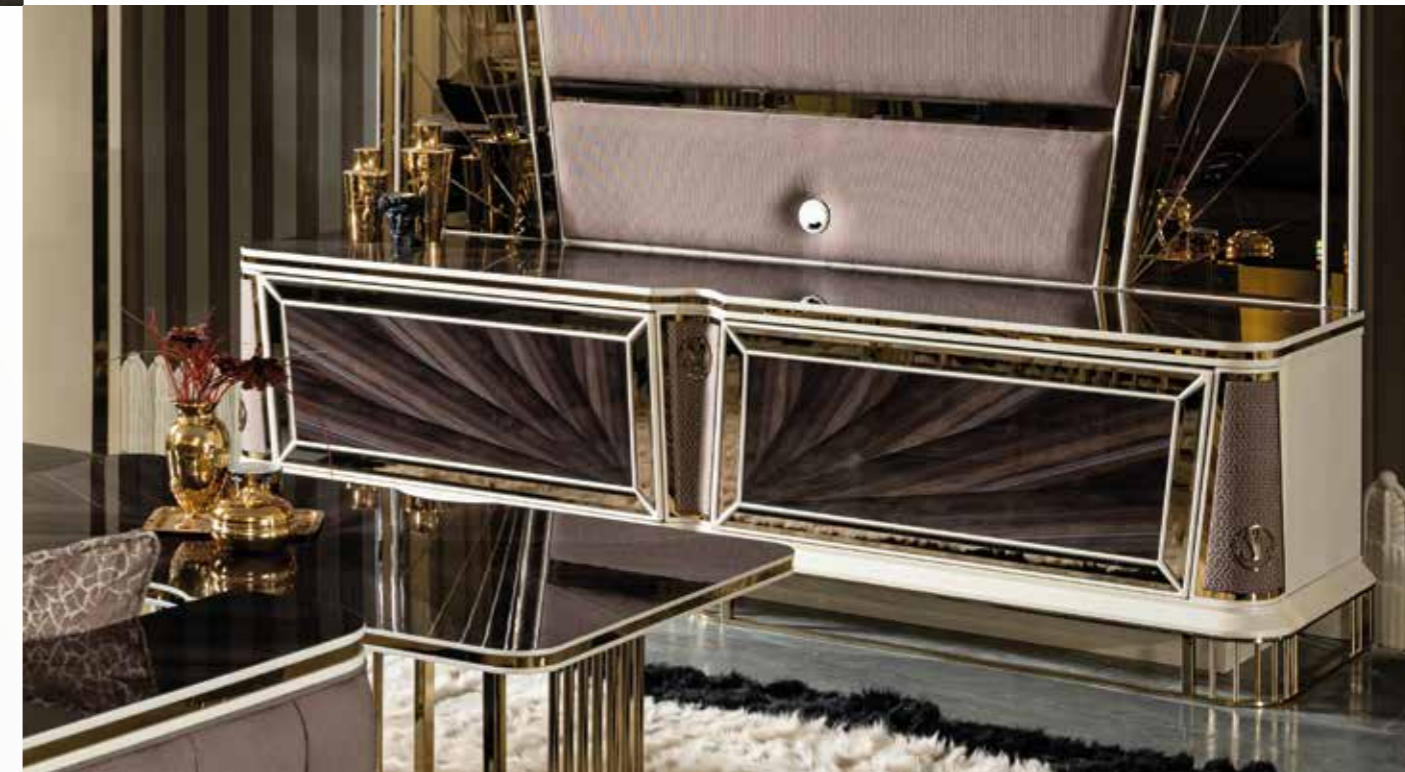

*Keskin detaylar evinizin her
köşesinde size eşlik eder ve tek
ilham kaynağınız haline gelir.*

ACCESSORIES
WE HAVE CHOSEN
FOR YOU

BUGATTI

THE
BIRTHPLACE
OF
ORIGINALITY

ORIJİNALLIĞIN
DOĞDUĞU YER

TV ALT / TV BOTTOM
W/G: 228 / H/Y:62 / D/D: 58
TV PANO / TV PANO
W/G: 224 / H/Y:203 / D/D: 4