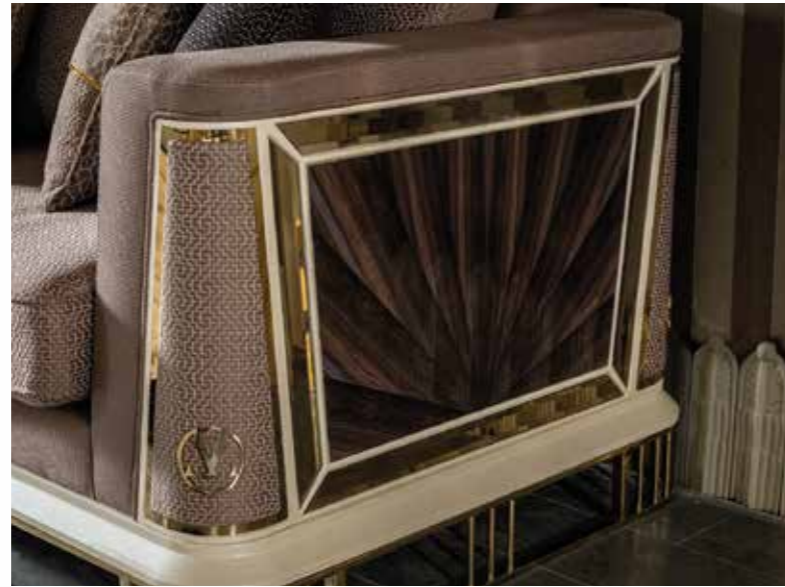

ENJOY THE PEACE YOU DESERVE TO THE FULLEST

*HAK ETTİĞİNİZ HUZURU
SONUNA KADAR YAŞAYIN*

Double your peace of mind
with the feeling of softness
and confidence created by
Bugatti's quality design.

*Bugatti'nin kaliteli tasarımı
sayesinde oluşan yumuşaklık
ve güven hissi ile huzurunuzu
ikiye katlayın.*