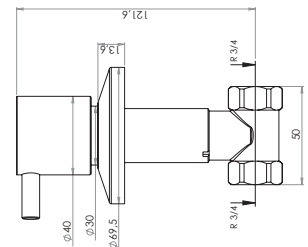

3/4 Joystick Ankastre Stop Vana (Prinç Gövde)

3/4 Joystick Concealed Valve (Brass Body)

Koli Adet Quantity of Boxes	50	Adet Pieces
Koli Ağırlığı / kg Packing Weight /kg	23,47	kg.
Koli Ölçüleri / cm Quantity of Boxes / cm	42x35x40	cm
Koli Hacmi / m³ Pack Dimension / m³	0,059	m³