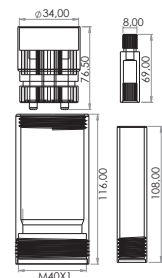

T 272

3 Yönlü Armatür
Uzatma Takımı +6 cm

3 Way Built In Faucet Fittings Set +6 Cm

Koli Adet Quantity of Boxes	12	Adet Pieces
Koli Ağırlığı / kg Packing Weight /kg	7,51	kg.
Koli Ölçüleri / cm Quantity of Boxes / cm	42x35x40	cm
Koli Hacmi / m³ Pack Dimension / m³	0,059	m³