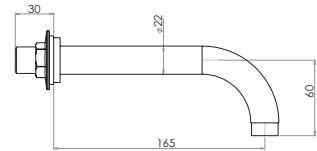

22 mm çap
Duvardan Çıkışlı Boru
22 mm diameter Wall Mounted Pipe

Koli Adet Quantity of Boxes	25	Adet Pieces
Koli Ağırlığı / kg Packing Weight /kg	8,25	kg.
Koli Ölçüleri / cm Quantity of Boxes / cm	42x35x40	cm
Koli Hacmi / m³ Pack Dimension / m³	0,059	m³