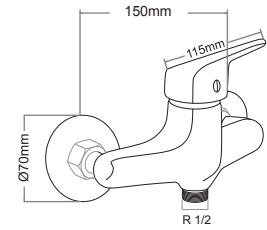

Şattaf Bataryası

Shattaf Faucet

Koli Adet Quantity of Boxes	10	Adet Pieces
Koli Ağırlığı / kg Packing Weight /kg	12,42	kg.
Koli Ölçüleri / cm Quantity of Boxes / cm	42x35x40	cm
Koli Hacmi / m³ Pack Dimension / m³	0,059	m³