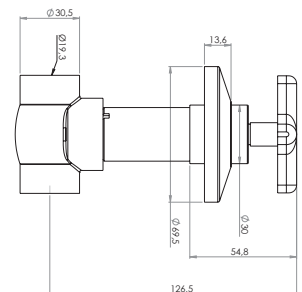

1/2 Yıldız Ankastre Stop Vana
(PPRC Gövde) 20 mm

1/2 Star Concealed Valve (PPRC Body)

Koli Adet Quantity of Boxes	50	Adet Pieces
Koli Ağırlığı / kg Packing Weight /kg	17,87	kg.
Koli Ölçüleri / cm Quantity of Boxes / cm	42x35x40	cm
Koli Hacmi / m³ Pack Dimension / m³	0,059	m³