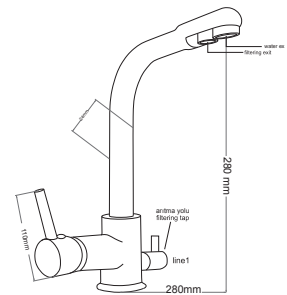

FS 220

Arıtma Çıkışlı Eye Bataryası

Sink Faucet With Purification Output

Koli Adet Quantity of Boxes	7	Adet Pieces
Koli Ağırlığı / kg Packing Weight /kg	15,75	kg.
Koli Ölçüleri / cm Quantity of Boxes / cm	42x35x40	cm
Koli Hacmi / m³ Pack Dimension / m³	0,059	m³