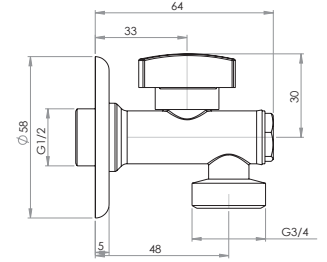

1/2 - 3/4 Küresel Filtreli Çamaşır
Musluk (Kumlu)
1/2 - 3/4 Washing Machine Tap With Filter
(Sandy)

Koli Adet Quantity of Boxes	100	Adet Pieces
Koli Ağırlığı / kg Packing Weight /kg	16,25	kg.
Koli Ölçüleri / cm Quantity of Boxes / cm	21x41x51	cm
Koli Hacmi / m³ Pack Dimension / m³	0,044	m³

AF 510