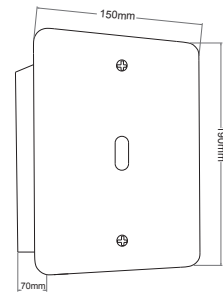

Z 2230

Fotoselli Sivaaltı
Pisuar Musluğu
Photo-Cell Flush Mounted Urinal Tap

Koli Adet Quantity of Boxes	6	Adet Pieces
Koli Ağırlığı / kg Packing Weight /kg	14,65	kg.
Koli Ölçüleri / cm Quantity of Boxes / cm	42x35x40	cm
Koli Hacmi / m³ Pack Dimension / m³	0,059	m³