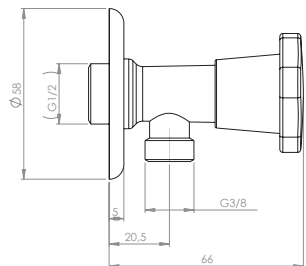

Krom
Ara Musluk

Chrome Angle Valve

Koli Adet Quantity of Boxes	100	Adet Pieces
Koli Ağırlığı / kg Packing Weight /kg	15,75	kg.
Koli Ölçüleri / cm Quantity of Boxes / cm	21x41x51	cm
Koli Hacmi / m³ Pack Dimension / m³	0,044	m³