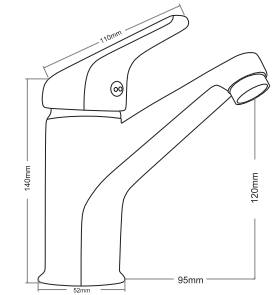

Essence Yüksek Lavabo
Bataryası

High Type Basin Faucet

Koli Adet Quantity of Boxes	12	Adet Pieces
Koli Ağırlığı / kg Packing Weight /kg	18,23	kg.
Koli Ölçüleri / cm Quantity of Boxes / cm	42x35x40	cm
Koli Hacmi / m³ Pack Dimension / m³	0,059	m³