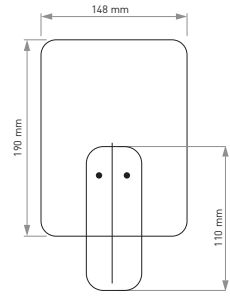

\*Push Button  
Diverter

Z 2510 K

Z 2510 S

Z 2510

Ankastre Duş Bataryası  
(Tek yönlü Kare Rozetli)  
1 Way Built-in Shower Faucet With Square  
Rosette

Koli Adet Quantity of Boxes	12	Adet Pieces
Koli Ağırlığı / kg Packing Weight /kg	16	kg.
Koli Ölçüleri / cm Quantity of Boxes / cm	46x38x42	cm
Koli Hacmi / m <sup>3</sup> Pack Dimension / m <sup>3</sup>	0,0734	m <sup>3</sup>