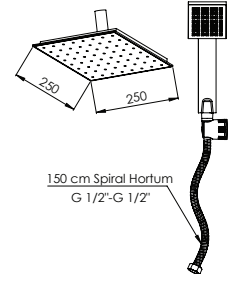

SH 01

Varna Tepe
Duş Seti

Varna Head Shower Set

Koli Adet Quantity of Boxes	30	Adet Pieces
Koli Ağırlığı / kg Packing Weight /kg	32	kg.
Koli Ölçüleri / cm Quantity of Boxes / cm	60x51x49	cm
Koli Hacmi / m³ Pack Dimension / m³	0,15	m³