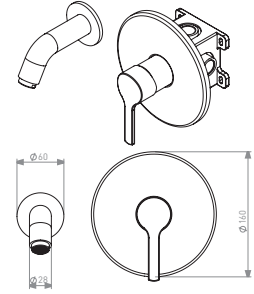

Z 2531

Ankastre Lavabo Bataryası (Tekli Tip Yuvarlak Model)

Built-in Basin Faucet Round Model (SINGLE TYPE -ROSETTE AND BEAK SEPARATELY)

Koli Adet Quantity of Boxes	12	Adet Pieces
Koli Ağırlığı / kg Packing Weight /kg	23	kg.
Koli Ölçüleri / cm Quantity of Boxes / cm	46x38x42	cm
Koli Hacmi / m³ Pack Dimension / m³	0,0734	m³