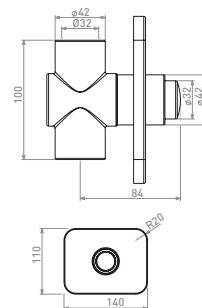

Z 2248

PPRC Sivaaltı bas (32mm)
Kare Rozet
PPRC Flush Mounted Toilet Flusher 32 mm
With Square Rosette

Koli Adet Quantity of Boxes	48	Adet Pieces
Koli Ağırlığı / kg Packing Weight /kg	32	kg.
Koli Ölçüleri / cm Quantity of Boxes / cm	60x51x49	cm
Koli Hacmi / m³ Pack Dimension / m³	0,15	m³