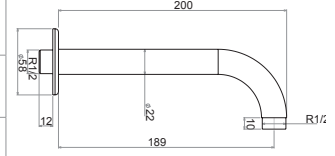

B 134

Oval Duvara Monte Duş Borusu
20 cm

Round 20 cm Wall Mounted Brass Shower Pipe

Koli Adet Quantity of Boxes	30	Adet Pieces	
Koli Ağırlığı / kg Packing Weight /kg	5	kg.	
Koli Ölçüleri / cm Quantity of Boxes / cm	21x41x51	cm	
Koli Hacmi / m³ Pack Dimension / m³	0,044	m³