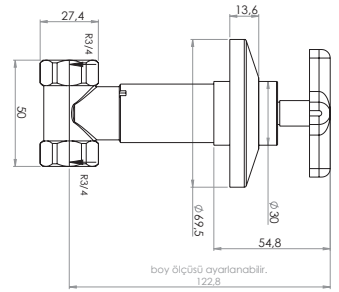

3/4 Yıldız Ankastre Stop Vana
(Prinç Gövde)

3/4 Star Concealed Valve (Brass Body)

Koli Adet Quantity of Boxes	50	Adet Pieces
Koli Ağırlığı / kg Packing Weight /kg	22,47	kg.
Koli Ölçüleri / cm Quantity of Boxes / cm	42x35x40	cm
Koli Hacmi / m³ Pack Dimension / m³	0,059	m³