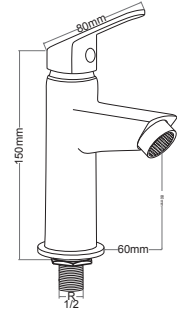

Tek Kumandalı Aç-Kapa Lavabo Bataryası

Single Controlled Open-Close Basin Faucet

Koli Adet Quantity of Boxes	12	Adet Pieces
Koli Ağırlığı / kg Packing Weight /kg	10,42	kg.
Koli Ölçüleri / cm Quantity of Boxes / cm	42x35x40	cm
Koli Hacmi / m³ Pack Dimension / m³	0,059	m³

TX 300