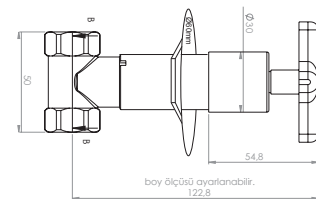

Z 2420

Ankastre Vana
(Eye tipi)

Concealed Valve (Sink Type)

Koli Adet Quantity of Boxes	18	Adet Pieces
Koli Ağırlığı / kg Packing Weight /kg	9,42	kg.
Koli Ölçüleri / cm Quantity of Boxes / cm	30x24x23	cm
Koli Hacmi / m³ Pack Dimension / m³	0,017	m³