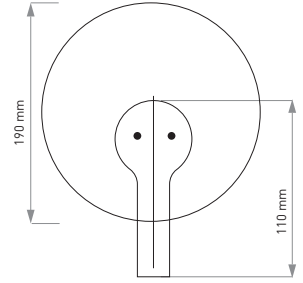

Z 2511 B

Z 2511 G

Z 2511

Ankastre Duş Bataryası  
(Tek yönlü Yuvarlak Rozetli)

1 Way Built-in Shower Faucet With Round  
Rosette

Koli Adet Quantity of Boxes	12	Adet Pieces
Koli Ağırlığı / kg Packing Weight /kg	16,8	kg.
Koli Ölçüleri / cm Quantity of Boxes / cm	46x38x42	cm
Koli Hacmi / m <sup>3</sup> Pack Dimension / m <sup>3</sup>	0,0734	m <sup>3</sup>