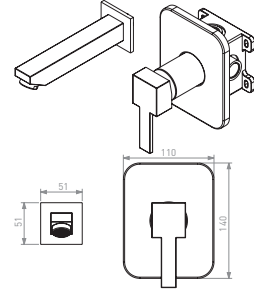

Z 2532

Ankastre Lavabo Bataryası (Tekli Tip Kare Model)

Built-in Basin Faucet Square Model (SINGLE TYPE -ROSETTE AND BEAK SEPARATELY)

Koli Adet Quantity of Boxes	12	Adet Pieces
Koli Ağırlığı / kg Packing Weight /kg	23	kg.
Koli Ölçüleri / cm Quantity of Boxes / cm	46x38x42	cm
Koli Hacmi / m³ Pack Dimension / m³	0,0734	m³