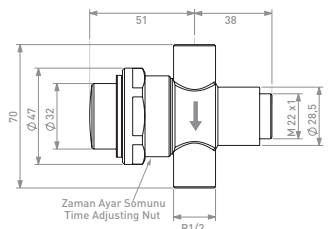

Z 2232

Zaman Ayarlı Sivaaltı Bas
(Sıkıştırma Somunlu)
Self Closing Flush Mounted Tap (With Com-
pression (mounting) Nut)

Koli Adet Quantity of Boxes	18	Adet Pieces
Koli Ağırlığı / kg Packing Weight /kg	9,65	kg.
Koli Ölçüleri / cm Quantity of Boxes / cm	30x24x23	cm
Koli Hacmi / m³ Pack Dimension / m³	0,017	m³