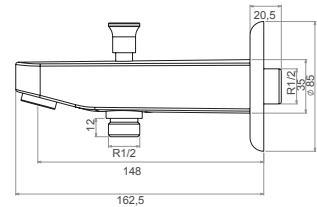

Yönlendiricili Duş Gagası
(Döküm)

Shower Outlet Pipe With Diverter

Koli Adet Quantity of Boxes	30	Adet Pieces	
Koli Ağırlığı / kg Packing Weight /kg	20,28	kg.	
Koli Ölçüleri / cm Quantity of Boxes / cm	21x41x51	cm	
Koli Hacmi / m³ Pack Dimension / m³	0,044	m³