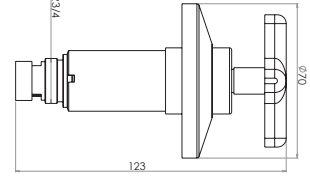

3/4 Yıldız Ankastre Stop Vana Kapak Takımı

3/4 Star Concealed Valve Lid Set

Koli Adet Quantity of Boxes	100	Adet Pieces
Koli Ağırlığı / kg Packing Weight /kg	26,37	kg.
Koli Ölçüleri / cm Quantity of Boxes / cm	42x35x40	cm
Koli Hacmi / m³ Pack Dimension / m³	0,059	m³