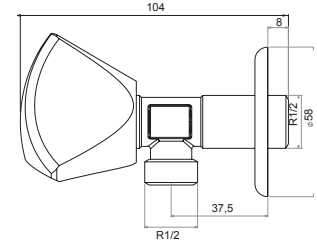

AX 203

Kristal
Ara Musluk
Cristal Angle Valve

Koli Adet Quantity of Boxes	40	Adet Pieces
Koli Ağırlığı / kg Packing Weight /kg	10,75	kg.
Koli Ölçüleri / cm Quantity of Boxes / cm	21x41x51	cm
Koli Hacmi / m³ Pack Dimension / m³	0,044	m³