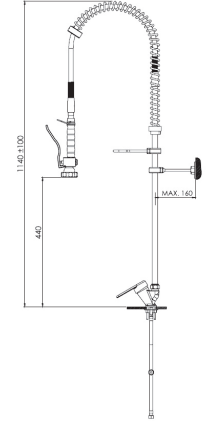

Mix Evey Yıkama Ünitesi

Mix Industrial Sink Unit

Koli Adet Quantity of Boxes	1	Adet Pieces
Koli Ağırlığı / kg Packing Weight /kg	5,35	kg.
Koli Ölçüleri / cm Quantity of Boxes / cm	30x10x77	cm
Koli Hacmi / m³ Pack Dimension / m³	0,0231	m³