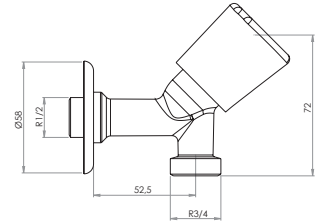

MP 052

Çamaşır
Musluğu

Washing Machine Tap

Koli Adet Quantity of Boxes	40	Adet Pieces
Koli Ağırlığı / kg Packing Weight /kg	18,5	kg.
Koli Ölçüleri / cm Quantity of Boxes / cm	42x35x40	cm
Koli Hacmi / m³ Pack Dimension / m³	0,059	m³