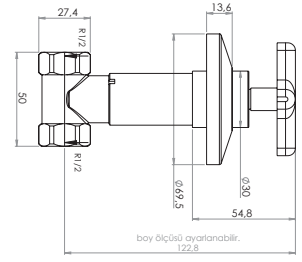

1/2 Yıldız Ankastre Stop Vana
(Prinç Gövde)

1/2 Star Concealed Valve (Brass Body)

Koli Adet Quantity of Boxes	50	Adet Pieces
Koli Ağırlığı / kg Packing Weight /kg	21,37	kg.
Koli Ölçüleri / cm Quantity of Boxes / cm	42x35x40	cm
Koli Hacmi / m³ Pack Dimension / m³	0,059	m³