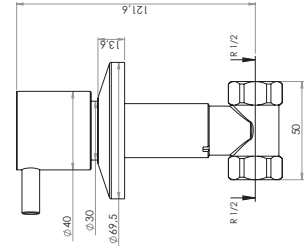

1/2 Joystick Ankastre Stop Vana (Prinç Gövde)

1/2 Joystick Concealed Valve (Brass Body)

Koli Adet Quantity of Boxes	50	Adet Pieces
Koli Ağırlığı / kg Packing Weight /kg	22,37	kg.
Koli Ölçüleri / cm Quantity of Boxes / cm	42x35x40	cm
Koli Hacmi / m³ Pack Dimension / m³	0,059	m³