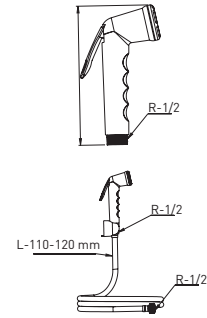

Beyaz Şattaf
Taharetmatik

White Plastic Shattaf

Koli Adet Quantity of Boxes	75	Adet Pieces
Koli Ağırlığı / kg Packing Weight /kg	25	kg.
Koli Ölçüleri / cm Quantity of Boxes / cm	60x51x49	cm
Koli Hacmi / m³ Pack Dimension / m³	0,15	m³