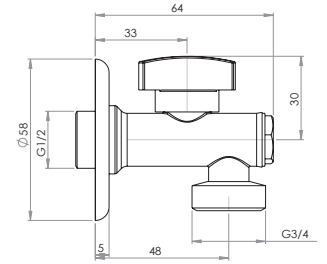

1/2 - 3/4 Küresel Filtreli Çamaşır
Musluk (Kromlu)
1/2 - 3/4 Washing Machine Tap With Filter
(Chromed)

Koli Adet Quantity of Boxes	100	Adet Pieces
Koli Ağırlığı / kg Packing Weight /kg	16,25	kg.
Koli Ölçüleri / cm Quantity of Boxes / cm	21x41x51	cm
Koli Hacmi / m³ Pack Dimension / m³	0,044	m³

AC 105