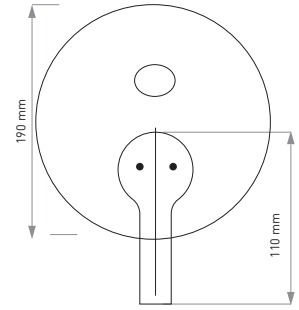

Z 2501 AB

Z 2501 AS

Z 2501

Yuvarlak Rozetli Ankastre Batarya  
(2 yönlü)

2 Way Built-in Shower Faucet With Round  
Rosette

Koli Adet Quantity of Boxes	12	Adet Pieces
Koli Ağırlığı / kg Packing Weight /kg	22,55	kg.
Koli Ölçüleri / cm Quantity of Boxes / cm	46x38x42	cm
Koli Hacmi / m <sup>3</sup> Pack Dimension / m <sup>3</sup>	0,0734	m <sup>3</sup>