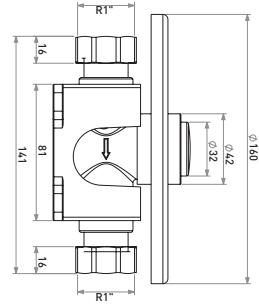

Z 2244

Sivaaltı
Bas (1")
Flush Mounted Toilet Flusher (1")

Koli Adet Quantity of Boxes	10	Adet Pieces
Koli Ağırlığı / kg Packing Weight /kg	12,52	kg.
Koli Ölçüleri / cm Quantity of Boxes / cm	42x35x40	cm
Koli Hacmi / m³ Pack Dimension / m³	0,059	m³