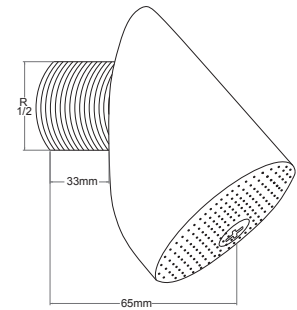

Duş Başlığı
(Dik Model)
Shower Head (Vertical Type)

Koli Adet Quantity of Boxes	40	Adet Pieces
Koli Ağırlığı / kg Packing Weight /kg	14,35	kg.
Koli Ölçüleri / cm Quantity of Boxes / cm	30x24x23	cm
Koli Hacmi / m³ Pack Dimension / m³	0,017	m³