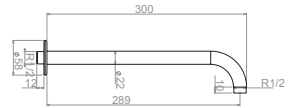

Oval Duvara Monte Duş Borusu
30 cm

Round 30 cm Wall Mounted Brass Shower Pipe

Koli Adet Quantity of Boxes	40	Adet Pieces	
Koli Ağırlığı / kg Packing Weight /kg	10,5	kg.	
Koli Ölçüleri / cm Quantity of Boxes / cm	46x38x42	cm	
Koli Hacmi / m³ Pack Dimension / m³	0,0734	m³