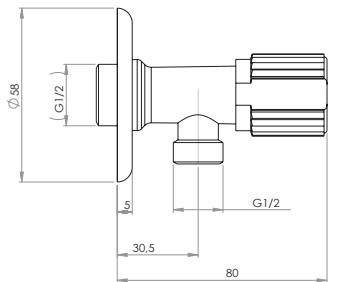

Krom
Ara Musluk

Chrome Angle Valve

Koli Adet Quantity of Boxes	100	Adet Pieces
Koli Ağırlığı / kg Packing Weight /kg	15,75	kg.
Koli Ölçüleri / cm Quantity of Boxes / cm	21x41x51	cm
Koli Hacmi / m³ Pack Dimension / m³	0,044	m³

AC 102