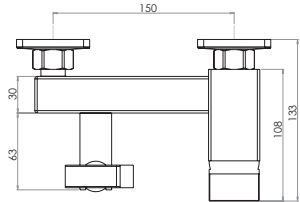

attaf lı yeye Bataryası

Sink Faucet (With Shattaf)

Koli Adet Quantity of Boxes	8	Adet Pieces
Koli Ađırlığı / kg Packing Weight /kg	22,72	kg.
Koli lleri / cm Quantity of Boxes / cm	42x35x40	cm
Koli Hacmi / m³ Pack Dimension / m³	0,059	m³