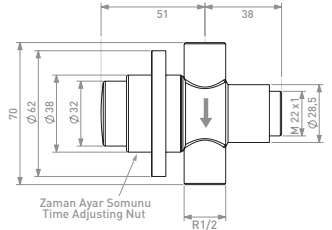

Z 2231

Zaman Ayarlı Sivaaltı Pisuar
Musluk (Prinç Rozetli)
Self Closing Flush Mounted Urinal Tap
(With Brass rosette)

Koli Adet Quantity of Boxes	18	Adet Pieces
Koli Ağırlığı / kg Packing Weight /kg	10,3	kg.
Koli Ölçüleri / cm Quantity of Boxes / cm	30x24x23	cm
Koli Hacmi / m³ Pack Dimension / m³	0,017	m³