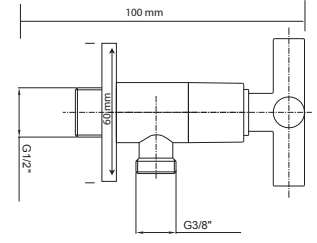

AC 145

Yıldız
Ara Musluk
Star Angle Valve

Koli Adet Quantity of Boxes	40	Adet Pieces
Koli Ağırlığı / kg Packing Weight /kg	13,35	kg.
Koli Ölçüleri / cm Quantity of Boxes / cm	21x41x51	cm
Koli Hacmi / m³ Pack Dimension / m³	0,044	m³