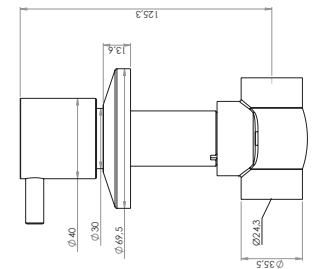

3/4 Joystick Ankastr Stop Vana
(PPRC Gövde) 25 mm

3/4 Joystick Concealed Valve (PPRC Body)

Koli Adet Quantity of Boxes	50	Adet Pieces
Koli Ağırlığı / kg Packing Weight /kg	21,25	kg.
Koli Ölçüleri / cm Quantity of Boxes / cm	42x35x40	cm
Koli Hacmi / m³ Pack Dimension / m³	0,059	m³