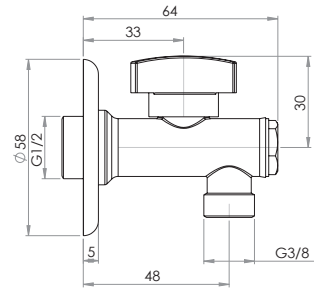

AF 300

3/8 - 1/2 Küresel Filtreli
Ara Musluk (Kumlu)
3/8 - 1/2 Angle Valve With Filter (Sandy)

Koli Adet Quantity of Boxes	100	Adet Pieces
Koli Ağırlığı / kg Packing Weight /kg	16,05	kg.
Koli Ölçüleri / cm Quantity of Boxes / cm	21x41x51	cm
Koli Hacmi / m³ Pack Dimension / m³	0,044	m³