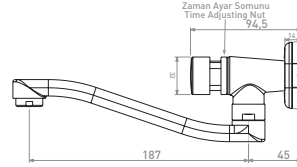

Zaman Ayarlı Duvardan S Borulu
Eyre Bataryası
Self Closing Wall mounted Sink Faucet with
S PIPE (Self-Closing)

Koli Adet Quantity of Boxes	20	Adet Pieces
Koli Ağırlığı / kg Packing Weight /kg	11,4	kg.
Koli Ölçüleri / cm Quantity of Boxes / cm	42x35x40	cm
Koli Hacmi / m³ Pack Dimension / m³	0,059	m³