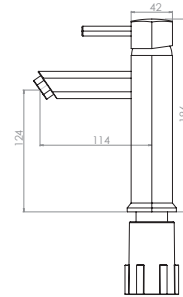

Altıgen Lavabo
Bataryası
Sixcorner Basın Faucet

Koli Adet Quantity of Boxes	7	Adet Pieces
Koli Ağırlığı / kg Packing Weight /kg	12,72	kg.
Koli Ölçüleri / cm Quantity of Boxes / cm	42x35x40	cm
Koli Hacmi / m³ Pack Dimension / m³	0,059	m³

MY 216