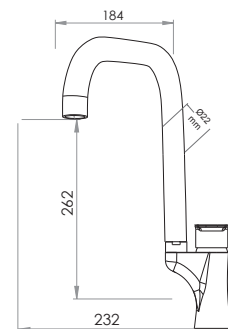

Eve
Bataryası
Kitchen Faucet

Koli Adet Quantity of Boxes	7	Adet Pieces
Koli Ağırlığı / kg Packing Weight /kg		kg.
Koli Ölçüleri / cm Quantity of Boxes / cm	42x35x40	cm
Koli Hacmi / m³ Pack Dimension / m³	0,059	m³