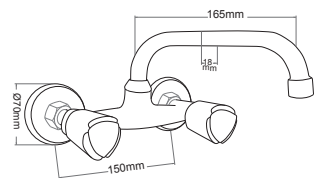

Döner Eye Bataryası
(Yatık borulu)

Prism Wall Mounted Rotatable Sink Faucet (With Horizontal Pipe)

Koli Adet Quantity of Boxes	12	Adet Pieces
Koli Ağırlığı / kg Packing Weight /kg	14,86	kg.
Koli Ölçüleri / cm Quantity of Boxes / cm	42x35x40	cm
Koli Hacmi / m³ Pack Dimension / m³	0,059	m³