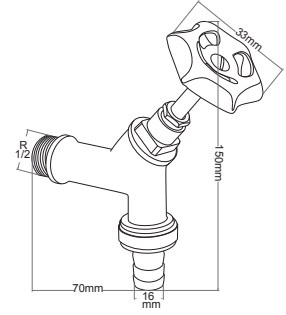

M 2003

Bahçe Musluğu

Garden Tap

Koli Adet Quantity of Boxes	50	Adet Pieces
Koli Ağırlığı / kg Packing Weight /kg	14,9	kg.
Koli Ölçüleri / cm Quantity of Boxes / cm	30x24x23	cm
Koli Hacmi / m³ Pack Dimension / m³	0,017	m³