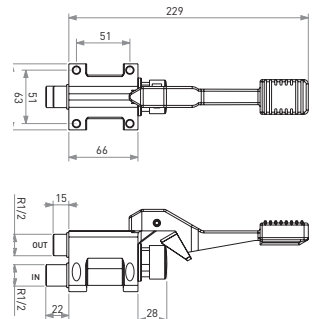

Tek Pedal
Armatür
Single Pedal Faucet (Cold)

Koli Adet Quantity of Boxes	16	Adet Pieces
Koli Ağırlığı / kg Packing Weight /kg	22,55	kg.
Koli Ölçüleri / cm Quantity of Boxes / cm	42x35x40	cm
Koli Hacmi / m³ Pack Dimension / m³	0,059	m³