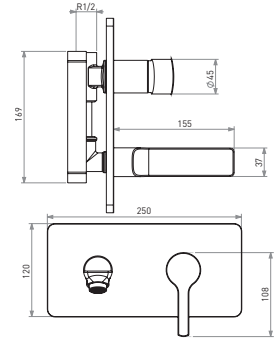

# ÇAM ROZET GLASS ROSETTE

Z 2530 CK

Ankastre Lavabo Bataryası (Birleşik Rozet-Splash Çıkış Uçlu)

Built-in Basin Faucet With United Square Rosette & SPLASH Outlet Pipe

Koli Adet Quantity of Boxes	6	Adet Pieces
Koli Ağırlığı / kg Packing Weight /kg	13,50	kg.
Koli Ölçüleri / cm Quantity of Boxes / cm	46x38x42	cm
Koli Hacmi / m <sup>3</sup> Pack Dimension / m <sup>3</sup>	0,0734	m <sup>3</sup>