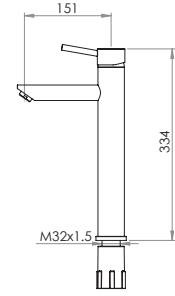

Çanak Lavabo Bataryası
(Düz Borulu)

Vessel Basin Faucet (Straight Pipe)

Koli Adet Quantity of Boxes	7	Adet Pieces
Koli Ağırlığı / kg Packing Weight /kg	15,83	kg.
Koli Ölçüleri / cm Quantity of Boxes / cm	42x35x40	cm
Koli Hacmi / m³ Pack Dimension / m³	0,059	m³