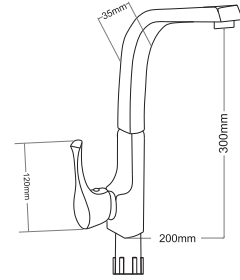

Marin Eye Bataryası

Marin Sink Faucet

Koli Adet Quantity of Boxes	7	Adet Pieces
Koli Ağırlığı / kg Packing Weight /kg	20	kg.
Koli Ölçüleri / cm Quantity of Boxes / cm	42x35x40	cm
Koli Hacmi / m³ Pack Dimension / m³	0,059	m³

MR 721