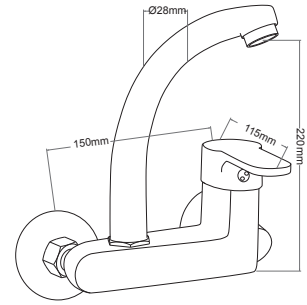

Aplike Yandan Borulu Eye
Bataryası

Wall Mounted Sink Faucet (Side pipe type)

Koli Adet Quantity of Boxes	10	Adet Pieces
Koli Ağırlığı / kg Packing Weight /kg	17,67	kg.
Koli Ölçüleri / cm Quantity of Boxes / cm	42x35x40	cm
Koli Hacmi / m³ Pack Dimension / m³	0,059	m³