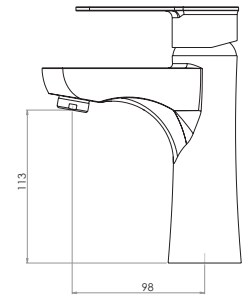

Lavabo
Bataryası
Basin Faucet

Koli Adet Quantity of Boxes	12	Adet Pieces
Koli Ağırlığı / kg Packing Weight /kg	19,52	kg.
Koli Ölçüleri / cm Quantity of Boxes / cm	42x35x40	cm
Koli Hacmi / m³ Pack Dimension / m³	0,059	m³