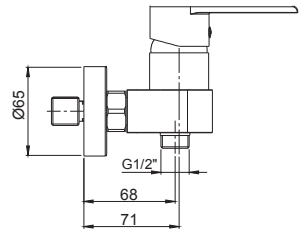

Şataf
Bataryası

Wall Mounted Kitchen Faucet

Koli Adet Quantity of Boxes	10	Adet Pieces
Koli Ağırlığı / kg Packing Weight /kg	14,48	kg.
Koli Ölçüleri / cm Quantity of Boxes / cm	42x35x40	cm
Koli Hacmi / m³ Pack Dimension / m³	0,059	m³