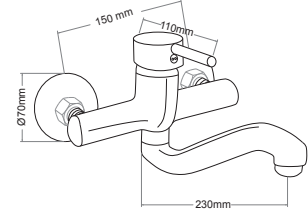

Aplike Eyme
Bataryası
Wall Mounted Sink Faucet

Koli Adet Quantity of Boxes	10	Adet Pieces
Koli Ağırlığı / kg Packing Weight /kg	15,15	kg.
Koli Ölçüleri / cm Quantity of Boxes / cm	42x35x40	cm
Koli Hacmi / m³ Pack Dimension / m³	0,059	m³

MY 230-1