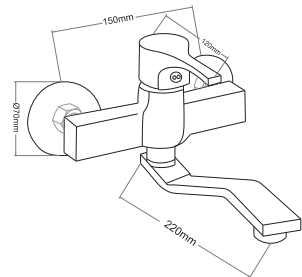

Marin Aplike Eye Bataryası

Marin Wall Mounted Sink Faucet

Koli Adet Quantity of Boxes	10	Adet Pieces
Koli Ağırlığı / kg Packing Weight /kg	16,4	kg.
Koli Ölçüleri / cm Quantity of Boxes / cm	42x35x40	cm
Koli Hacmi / m³ Pack Dimension / m³	0,059	m³