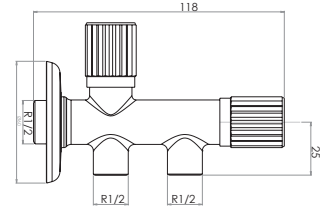

Çiftli Ara Musluk
1/2-1/2

Double Outlet Angle Valve 1/2-1/2

Koli Adet Quantity of Boxes	60	Adet Pieces
Koli Ağırlığı / kg Packing Weight /kg	19,47	kg.
Koli Ölçüleri / cm Quantity of Boxes / cm	42x35x40	cm
Koli Hacmi / m³ Pack Dimension / m³	0,059	m³

AC 110