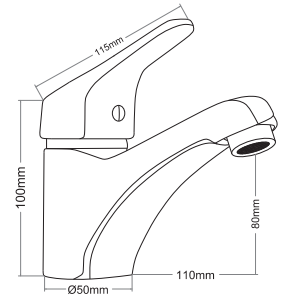

Lavabo
Bataryası

Basin Faucet

Koli Adet Quantity of Boxes	12	Adet Pieces
Koli Ağırlığı / kg Packing Weight /kg	13,07	kg.
Koli Ölçüleri / cm Quantity of Boxes / cm	42x35x40	cm
Koli Hacmi / m³ Pack Dimension / m³	0,059	m³