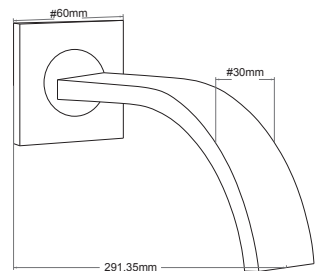

Duş Çıkış Ucu
20 cm Kare

Square Shower Outlet Pipe

Koli Adet Quantity of Boxes	30	Adet Pieces
Koli Ağırlığı / kg Packing Weight /kg	12	kg.
Koli Ölçüleri / cm Quantity of Boxes / cm	21x41x51	cm
Koli Hacmi / m³ Pack Dimension / m³	0,044	m³