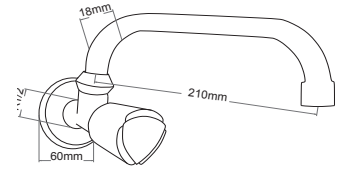

DP 1511

Wall Fixed Sink Faucet
Mixer Pipe

Wall Mounted Sink Faucet

Koli Adet Quantity of Boxes	24	Adet Pieces
Koli Ağırlığı / kg Packing Weight /kg	15,7	kg.
Koli Ölçüleri / cm Quantity of Boxes / cm	42x35x40	cm
Koli Hacmi / m³ Pack Dimension / m³	0,059	m³