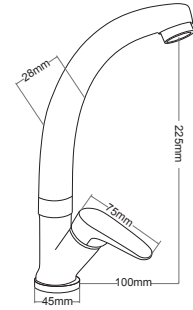

Tek Kumandalı Aç-Kapa Mix borulu Eveye Bataryası

Single Controlled Open-Close Sink Faucet

Koli Adet Quantity of Boxes	15	Adet Pieces
Koli Ağırlığı / kg Packing Weight /kg	11,84	kg.
Koli Ölçüleri / cm Quantity of Boxes / cm	42x35x40	cm
Koli Hacmi / m³ Pack Dimension / m³	0,059	m³

TX 310