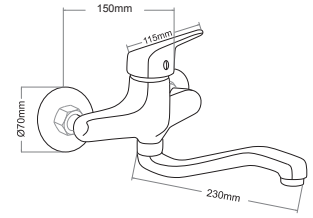

Aplike Eveye Bataryası

Wall Fixed Sink Faucet

Koli Adet Quantity of Boxes	10	Adet Pieces
Koli Ağırlığı / kg Packing Weight /kg	13,38	kg.
Koli Ölçüleri / cm Quantity of Boxes / cm	42x35x40	cm
Koli Hacmi / m³ Pack Dimension / m³	0,059	m³