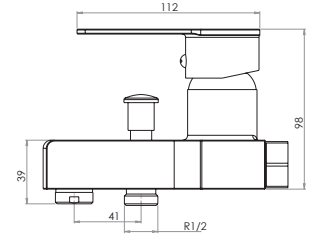

Banyo
Bataryası
Bath Faucet

Koli Adet Quantity of Boxes	10	Adet Pieces
Koli Ağırlığı / kg Packing Weight /kg	18,52	kg.
Koli Ölçüleri / cm Quantity of Boxes / cm	42x35x40	cm
Koli Hacmi / m³ Pack Dimension / m³	0,059	m³