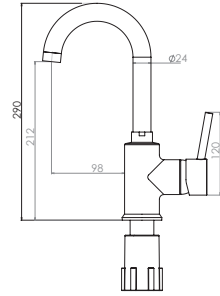

Kuşu Lavabo
Bataryası

Swan Basin Faucet

Koli Adet Quantity of Boxes	7	Adet Pieces
Koli Ağırlığı / kg Packing Weight /kg	11,5	kg.
Koli Ölçüleri / cm Quantity of Boxes / cm	42x35x40	cm
Koli Hacmi / m³ Pack Dimension / m³	0,059	m³