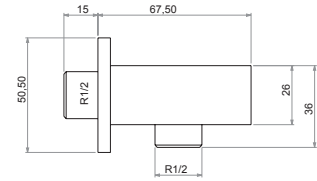

Kare Duş
Adaptörü

Square Shower Holder

Koli Adet Quantity of Boxes	30	Adet Pieces	
Koli Ağırlığı / kg Packing Weight /kg	9,35	kg.	
Koli Ölçüleri / cm Quantity of Boxes / cm	30x24x16	cm	
Koli Hacmi / m³ Pack Dimension / m³	0,012	m³