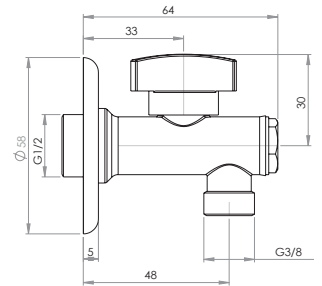

AF 310

3/8 - 1/2 Küresel Filtreli
Ara Musluk (Kromlu)
3/8 - 1/2 Angle Valve With Filter (Chromed)

Koli Adet Quantity of Boxes	100	Adet Pieces
Koli Ağırlığı / kg Packing Weight /kg	16,05	kg.
Koli Ölçüleri / cm Quantity of Boxes / cm	21x41x51	cm
Koli Hacmi / m³ Pack Dimension / m³	0,044	m³