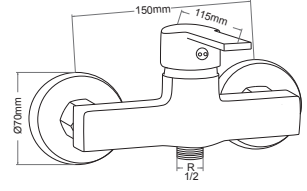

Marin Şattaf
Bataryası
Marin Shattaf Faucet

Koli Adet Quantity of Boxes	10	Adet Pieces
Koli Ağırlığı / kg Packing Weight /kg	15	kg.
Koli Ölçüleri / cm Quantity of Boxes / cm	42x35x40	cm
Koli Hacmi / m³ Pack Dimension / m³	0,059	m³