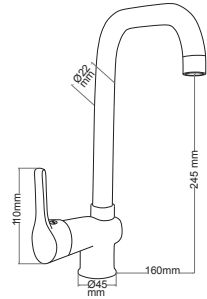

Eye Bataryası
(22 mm Köşe Borulu)
Sink Faucet

Koli Adet Quantity of Boxes	10	Adet Pieces
Koli Ağırlığı / kg Packing Weight /kg	14,38	kg.
Koli Ölçüleri / cm Quantity of Boxes / cm	42x35x40	cm
Koli Hacmi / m³ Pack Dimension / m³	0,059	m³