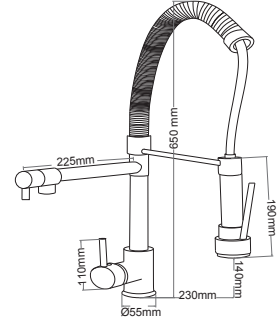

FS 210

Ara Çıkışlı Mini Endüstriyel Eye Bataryası

Mini Industrial Sink Faucet With Intermediate Output

Koli Adet Quantity of Boxes	7	Adet Pieces
Koli Ağırlığı / kg Packing Weight /kg	30	kg.
Koli Ölçüleri / cm Quantity of Boxes / cm	42x35x40	cm
Koli Hacmi / m³ Pack Dimension / m³	0,059	m³

FS 211

Mini Endüstriyel Eye Bataryası

Mini Industrial Sink Faucet

Koli Adet Quantity of Boxes	7	Adet Pieces
Koli Ağırlığı / kg Packing Weight /kg	18,11	kg.
Koli Ölçüleri / cm Quantity of Boxes / cm	42x35x40	cm
Koli Hacmi / m³ Pack Dimension / m³	0,059	m³