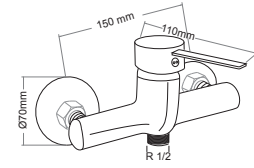

ML 3531

Şattaf
Duş Bataryası
Wall Mounted Shattaf Faucet

Koli Adet Quantity of Boxes	10	Adet Pieces
Koli Ağırlığı / kg Packing Weight /kg	14,2	kg.
Koli Ölçüleri / cm Quantity of Boxes / cm	42x35x40	cm
Koli Hacmi / m³ Pack Dimension / m³	0,059	m³