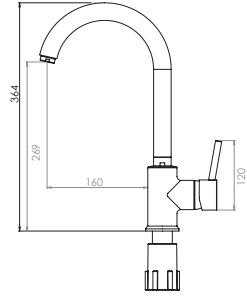

Eye Bataryası
(28mm Omega Boru)

Sink Faucet (28mm Omega Pipe)

Koli Adet Quantity of Boxes	7	Adet Pieces
Koli Ağırlığı / kg Packing Weight /kg	13,58	kg.
Koli Ölçüleri / cm Quantity of Boxes / cm	42x35x40	cm
Koli Hacmi / m³ Pack Dimension / m³	0,059	m³