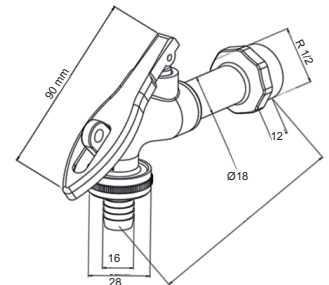

M 2013

1/2 Küresel Kilitli Bahçe Musluğu

1/2 Lockable Garden Tap

Koli Adet Quantity of Boxes	50	Adet Pieces
Koli Ağırlığı / kg Packing Weight /kg	13,21	kg.
Koli Ölçüleri / cm Quantity of Boxes / cm	30x24x23	cm
Koli Hacmi / m³ Pack Dimension / m³	0,017	m³