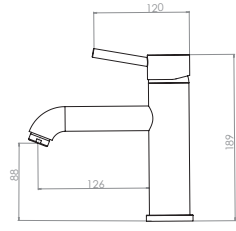

Eğik Borulu Lavabo Bataryası

Basin Faucet Inclined Pipe

Koli Adet Quantity of Boxes	12	Adet Pieces
Koli Ağırlığı / kg Packing Weight /kg	15,95	kg.
Koli Ölçüleri / cm Quantity of Boxes / cm	42x35x40	cm
Koli Hacmi / m³ Pack Dimension / m³	0,059	m³