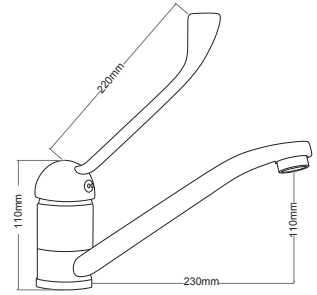

Medical Döner Eye
Bataryası

Medical Basin Faucet

Koli Adet Quantity of Boxes	12	Adet Pieces
Koli Ağırlığı / kg Packing Weight /kg	16,12	kg.
Koli Ölçüleri / cm Quantity of Boxes / cm	42x35x40	cm
Koli Hacmi / m³ Pack Dimension / m³	0,059	m³

MS 103-4