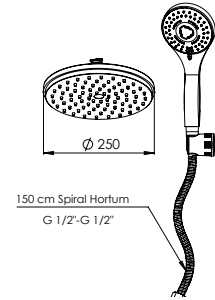

SH 03

Kosova Tepe
Duş Seti

Kosova Head Shower Set

Koli Adet Quantity of Boxes	30	Adet Pieces
Koli Ağırlığı / kg Packing Weight /kg	31,8	kg.
Koli Ölçüleri / cm Quantity of Boxes / cm	60x51x49	cm
Koli Hacmi / m³ Pack Dimension / m³	0,15	m³