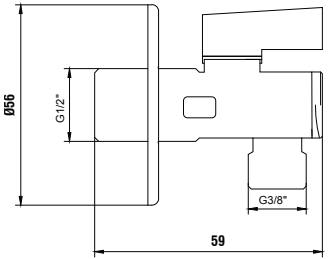

AF 301

3/8 - 1/2 Küresel Filtreli
Ara Musluk (Kumlu)
3/8 - 1/2 Angle Valve With Filter (Sandy)

Koli Adet Quantity of Boxes	100	Adet Pieces
Koli Ağırlığı / kg Packing Weight /kg	13,75	kg.
Koli Ölçüleri / cm Quantity of Boxes / cm	21x41x51	cm
Koli Hacmi / m³ Pack Dimension / m³	0,044	m³