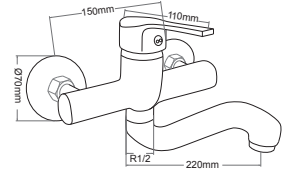

Aplike Eye Bataryası

Wall Mounted Sink Faucet

Koli Adet Quantity of Boxes	10	Adet Pieces
Koli Ağırlığı / kg Packing Weight /kg	13,45	kg.
Koli Ölçüleri / cm Quantity of Boxes / cm	42x35x40	cm
Koli Hacmi / m³ Pack Dimension / m³	0,059	m³