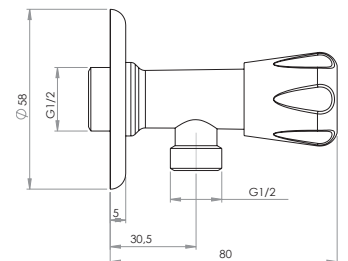

AX 202

Madeni Volanlı
Ara Musluk
Angle Valve With Metal Flywheel

Koli Adet Quantity of Boxes	100	Adet Pieces
Koli Ağırlığı / kg Packing Weight /kg	20,55	kg.
Koli Ölçüleri / cm Quantity of Boxes / cm	21x41x51	cm
Koli Hacmi / m³ Pack Dimension / m³	0,044	m³