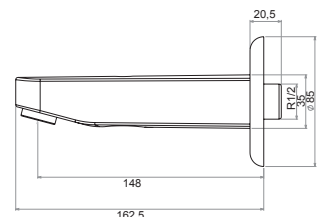

Yönlendiricisiz Duş Gagası
(Döküm)

Shower Outlet Pipe Without Diverter

Koli Adet Quantity of Boxes	30	Adet Pieces	
Koli Ağırlığı / kg Packing Weight /kg	19,9	kg.	
Koli Ölçüleri / cm Quantity of Boxes / cm	21x41x51	cm	
Koli Hacmi / m³ Pack Dimension / m³	0,044	m³