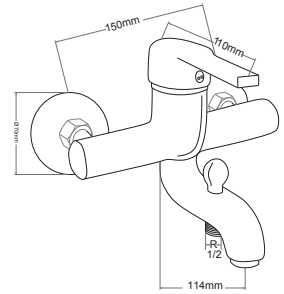

Banyo Bataryası
(Gagalı)
Bath Faucet (Beaked Type)

Koli Adet Quantity of Boxes	10	Adet Pieces
Koli Ağırlığı / kg Packing Weight /kg	16,32	kg.
Koli Ölçüleri / cm Quantity of Boxes / cm	42x35x40	cm
Koli Hacmi / m³ Pack Dimension / m³	0,059	m³