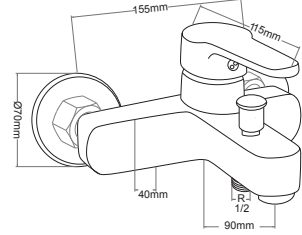

Banyo Bataryası

Bath Faucet

Koli Adet Quantity of Boxes	10	Adet Pieces
Koli Ağırlığı / kg Packing Weight /kg	18,75	kg.
Koli Ölçüleri / cm Quantity of Boxes / cm	42x35x40	cm
Koli Hacmi / m³ Pack Dimension / m³	0,059	m³