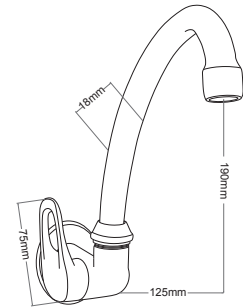

Tek Kumandalı Aç-Kapa Duvardan Eveye Bataryası

Single Controlled, Wall Mounted Open-Close Sink Faucet

Koli Adet Quantity of Boxes	15	Adet Pieces
Koli Ağırlığı / kg Packing Weight /kg	8,8	kg.
Koli Ölçüleri / cm Quantity of Boxes / cm	42x35x40	cm
Koli Hacmi / m³ Pack Dimension / m³	0,059	m³

TX 311