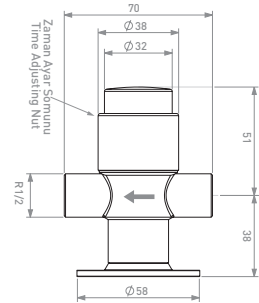

Z 2240

Zaman Ayarlı
Sivaüstü Bas
Self Closing Surface Mounted Tap

Koli Adet Quantity of Boxes	18	Adet Pieces
Koli Ağırlığı / kg Packing Weight /kg	10,15	kg.
Koli Ölçüleri / cm Quantity of Boxes / cm	30x24x23	cm
Koli Hacmi / m³ Pack Dimension / m³	0,017	m³