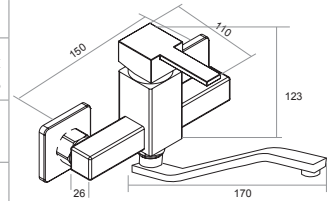

Aplike Eye
Bataryası

Wall Mounted Sink Faucet

Koli Adet Quantity of Boxes	10	Adet Pieces
Koli Ağırlığı / kg Packing Weight /kg	20,18	kg.
Koli Ölçüleri / cm Quantity of Boxes / cm	42x35x40	cm
Koli Hacmi / m³ Pack Dimension / m³	0,059	m³