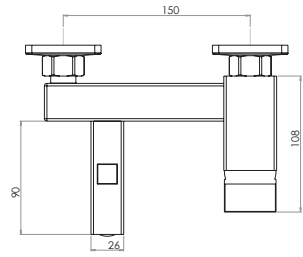

Banyo Bataryası
(Önden kollu)
Bath Faucet (Front Handle Type)

Koli Adet Quantity of Boxes	10	Adet Pieces
Koli Ağırlığı / kg Packing Weight /kg	24,62	kg.
Koli Ölçüleri / cm Quantity of Boxes / cm	42x35x40	cm
Koli Hacmi / m³ Pack Dimension / m³	0,059	m³

MQ 310