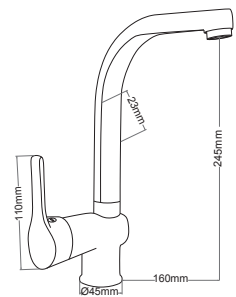

Eye Bataryası
(Balık Borulu)
Sink Bataryası (Fish Dorsal Type Pipe)

Koli Adet Quantity of Boxes	10	Adet Pieces
Koli Ağırlığı / kg Packing Weight /kg	13,78	kg.
Koli Ölçüleri / cm Quantity of Boxes / cm	42x35x40	cm
Koli Hacmi / m³ Pack Dimension / m³	0,059	m³