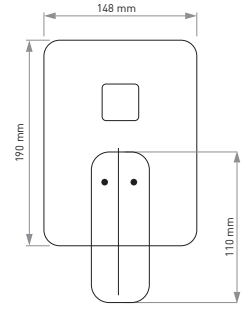

Ankastre Banyo Bataryası
(3 yönlü Kare Rozetli)
3 Way Built-in Shower Faucet With Square
Rosette

Koli Adet Quantity of Boxes	12	Adet Pieces
Koli Ağırlığı / kg Packing Weight /kg	23,75	kg.
Koli Ölçüleri / cm Quantity of Boxes / cm	46x38x42	cm
Koli Hacmi / m³ Pack Dimension / m³	0,0734	m³