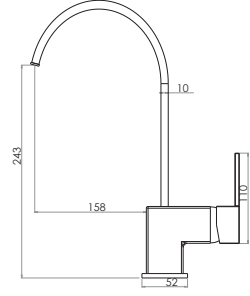

Kuğu Eye
Bataryası

Swan Sink Faucet

Koli Adet Quantity of Boxes	10	Adet Pieces
Koli Ağırlığı / kg Packing Weight /kg	17,82	kg.
Koli Ölçüleri / cm Quantity of Boxes / cm	42x35x40	cm
Koli Hacmi / m³ Pack Dimension / m³	0,059	m³