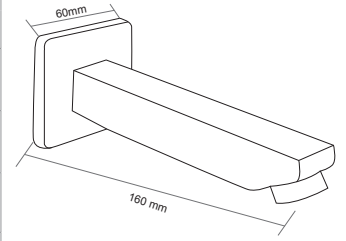

Duş Çıkış Ucu
Yönlendiricisiz

Square Shower Outlet Pipe

Koli Adet Quantity of Boxes	30	Adet Pieces
Koli Ağırlığı / kg Packing Weight /kg	15,95	kg.
Koli Ölçüleri / cm Quantity of Boxes / cm	21x41x51	cm
Koli Hacmi / m³ Pack Dimension / m³	0,044	m³