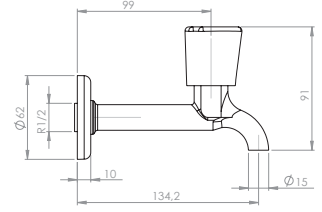

MP 050

Uzun
Musluk

Long Tap

Koli Adet Quantity of Boxes	40	Adet Pieces
Koli Ağırlığı / kg Packing Weight /kg	19,09	kg.
Koli Ölçüleri / cm Quantity of Boxes / cm	42x35x40	cm
Koli Hacmi / m³ Pack Dimension / m³	0,059	m³