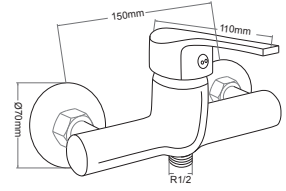

Şattaf Bataryası

Shattaf Faucet

Koli Adet Quantity of Boxes	10	Adet Pieces
Koli Ağırlığı / kg Packing Weight /kg	12,37	kg.
Koli Ölçüleri / cm Quantity of Boxes / cm	42x35x40	cm
Koli Hacmi / m³ Pack Dimension / m³	0,059	m³