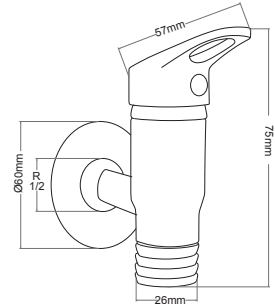

Tek Kumandalı
Bas 1/2-3/4
Single Controlled Open-Close Flusher
1/2-3/4

Koli Adet Quantity of Boxes	60	Adet Pieces
Koli Ağırlığı / kg Packing Weight /kg	17,07	kg.
Koli Ölçüleri / cm Quantity of Boxes / cm	42x35x40	cm
Koli Hacmi / m³ Pack Dimension / m³	0,059	m³

TX 321