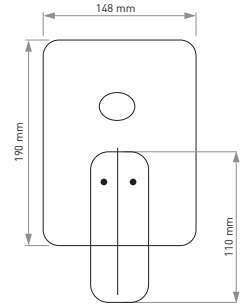

Z 2500 BM

Z 2500 SM

Z 2500

Kare Rozetli Ankastr Batarya  
(2 yönlü)2 Way Built-in Shower Faucet With Square  
Rosette

Koli Adet Quantity of Boxes	12	Adet Pieces
Koli Ağırlığı / kg Packing Weight /kg	22,55	kg.
Koli Ölçüleri / cm Quantity of Boxes / cm	46x38x42	cm
Koli Hacmi / m <sup>3</sup> Pack Dimension / m <sup>3</sup>	0,0734	m <sup>3</sup>