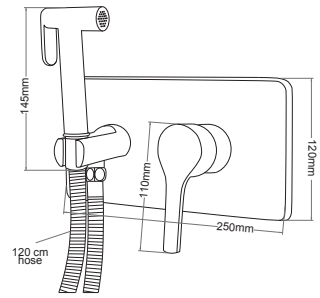

Ankastre Şattaf Bataryası
Oval Model

Built-in Shattaf Faucet Round Type

Koli Adet Quantity of Boxes	6	Adet Pieces
Koli Ağırlığı / kg Packing Weight /kg	15,00	kg.
Koli Ölçüleri / cm Quantity of Boxes / cm	46x38x42	cm
Koli Hacmi / m³ Pack Dimension / m³	0,0734	m³