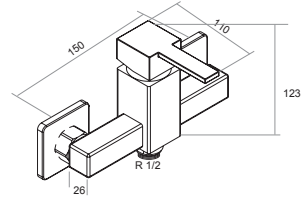

attaf Bataryası

Shattaf Faucet

Koli Adet Quantity of Boxes	10	Adet Pieces
Koli Ađırlığı / kg Packing Weight /kg	18,72	kg.
Koli lleri / cm Quantity of Boxes / cm	42x35x40	cm
Koli Hacmi / m³ Pack Dimension / m³	0,059	m³