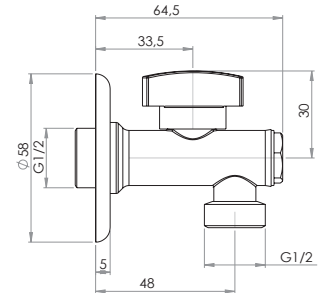

1/2 - 1/2 Küresel Filtreli
Ara Musluk (Kromlu)
1/2 - 1/2 Angle Valve With Filter (Chromed)

Koli Adet Quantity of Boxes	100	Adet Pieces
Koli Ağırlığı / kg Packing Weight /kg	18,25	kg.
Koli Ölçüleri / cm Quantity of Boxes / cm	21x41x51	cm
Koli Hacmi / m³ Pack Dimension / m³	0,044	m³

AF 500