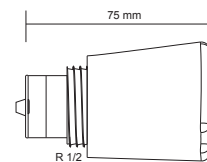

KT 2504

Kapak
Takımı

Lid Set

Koli Adet Quantity of Boxes	80	Adet Pieces
Koli Ağırlığı / kg Packing Weight /kg	16,03	kg.
Koli Ölçüleri / cm Quantity of Boxes / cm	30x24x23	cm
Koli Hacmi / m³ Pack Dimension / m³	0,059	m³