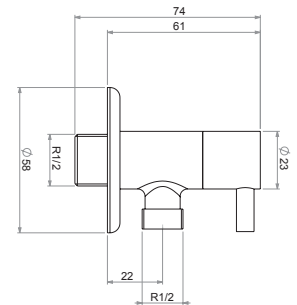

Joystick Ara Musluk
1/2-1/2
Joystick Angle Valve 1/2-1/2

Koli Adet Quantity of Boxes	100	Adet Pieces
Koli Ağırlığı / kg Packing Weight /kg	20,45	kg.
Koli Ölçüleri / cm Quantity of Boxes / cm	21x41x51	cm
Koli Hacmi / m³ Pack Dimension / m³	0,044	m³