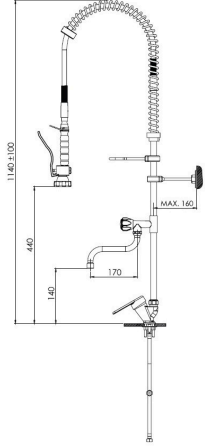

Mix Evey Yıkama Ünitesi (Ara Musluklu)

Mix Industrial Sink Washing Unit (With
Angle Valve)

Koli Adet Quantity of Boxes	1	Adet Pieces
Koli Ağırlığı / kg Packing Weight /kg	5,55	kg.
Koli Ölçüleri / cm Quantity of Boxes / cm	30x10x77	cm
Koli Hacmi / m³ Pack Dimension / m³	0,0231	m³