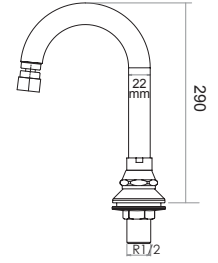

B 129

22 mm çap Tezgahtan Çıkışlı Boru
(Döner Aparatlı)

28 mm Mounted Pipe with
(Rotatable apparatus)

Koli Adet Quantity of Boxes	20	Adet Pieces
Koli Ağırlığı / kg Packing Weight /kg	14,12	kg.
Koli Ölçüleri / cm Quantity of Boxes / cm	42x35x40	cm
Koli Hacmi / m³ Pack Dimension / m³	0,059	m³