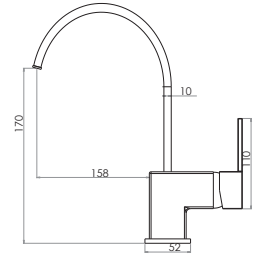

Kuğu Lavabo
Bataryası

Swan Basin Faucet

Koli Adet Quantity of Boxes	12	Adet Pieces
Koli Ağırlığı / kg Packing Weight /kg	21	kg.
Koli Ölçüleri / cm Quantity of Boxes / cm	42x35x40	cm
Koli Hacmi / m³ Pack Dimension / m³	0,059	m³