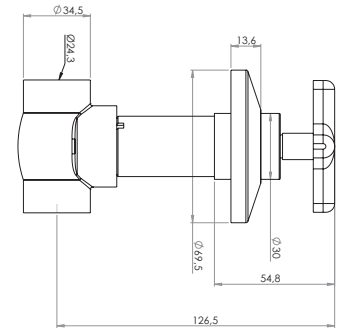

3/4 Yıldız Ankastre Stop Vana (PPRC Gövde) 25 mm

3/4 Star Concealed Valve (PPRC Body)

Koli Adet Quantity of Boxes	50	Adet Pieces
Koli Ağırlığı / kg Packing Weight /kg	20,12	kg.
Koli Ölçüleri / cm Quantity of Boxes / cm	42x35x40	cm
Koli Hacmi / m³ Pack Dimension / m³	0,059	m³