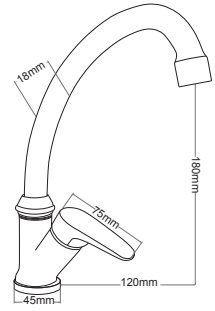

Tek Kumandalı Aç-Kapa Kuğu Eveye Bataryası

Single Controlled Open-Close Sink Faucet

Koli Adet Quantity of Boxes	15	Adet Pieces
Koli Ağırlığı / kg Packing Weight /kg	10,9	kg.
Koli Ölçüleri / cm Quantity of Boxes / cm	42x35x40	cm
Koli Hacmi / m³ Pack Dimension / m³	0,059	m³

TX 301