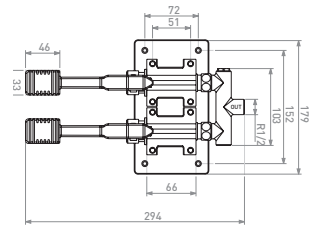

Çift Pedal
Armatür
Double Pedal Faucet (HOT-COLD)

Koli Adet Quantity of Boxes	8	Adet Pieces
Koli Ağırlığı / kg Packing Weight /kg	25,5	kg.
Koli Ölçüleri / cm Quantity of Boxes / cm	42x35x40	cm
Koli Hacmi / m³ Pack Dimension / m³	0,059	m³