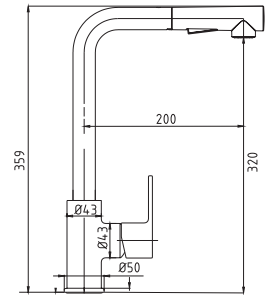

ML 3520

Eve Bataryası
(Dik Omega Borulu)
Kitchen Faucet

Koli Adet Quantity of Boxes	7	Adet Pieces
Koli Ağırlığı / kg Packing Weight /kg	13,3	kg.
Koli Ölçüleri / cm Quantity of Boxes / cm	42x35x40	cm
Koli Hacmi / m³ Pack Dimension / m³	0,059	m³