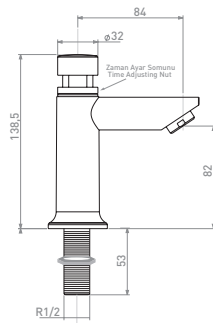

Zaman Ayarlı
Lavabo Bataryası
Self Closing Basin Faucet (Self-closing)

Koli Adet Quantity of Boxes	12	Adet Pieces
Koli Ağırlığı / kg Packing Weight /kg	13	kg.
Koli Ölçüleri / cm Quantity of Boxes / cm	42x35x40	cm
Koli Hacmi / m³ Pack Dimension / m³	0,059	m³