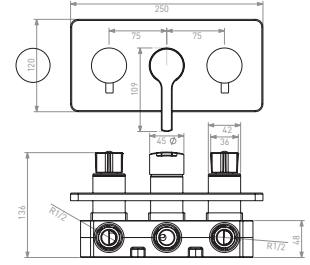

Z 2550 CY

Z 2550 CG

Ankastre 3 Yönlü Depo Girişli  
Banyo Bataryası

3 Way Built-in Shower Faucet With Water  
Tank Entry (With Square Rosette)

Koli Adet Quantity of Boxes	6	Adet Pieces
Koli Ağırlığı / kg Packing Weight /kg	23,3	kg.
Koli Ölçüleri / cm Quantity of Boxes / cm	46x38x42	cm
Koli Hacmi / m <sup>3</sup> Pack Dimension / m <sup>3</sup>	0,0734	m <sup>3</sup>