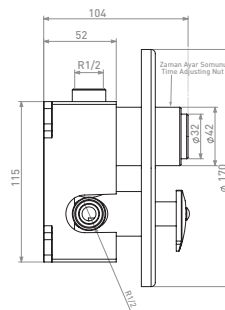

Z 2271

Zaman Ayarlı Duş Armatürü
(Yuvarlak Rozetli)

Timed Shower Faucet (With Round Rosette)

Koli Adet Quantity of Boxes	10	Adet Pieces
Koli Ağırlığı / kg Packing Weight /kg	15,78	kg.
Koli Ölçüleri / cm Quantity of Boxes / cm	42x35x40	cm
Koli Hacmi / m³ Pack Dimension / m³	0,059	m³