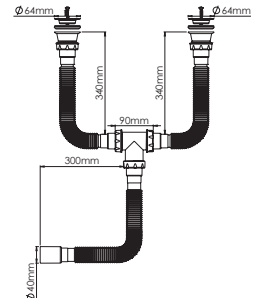

**T 108**

İkili Körüklü Sifon

Double Bellows Siphon

Koli Adet Quantity of Boxes	30	Adet Pieces
Koli Ağırlığı / kg Packing Weight /kg	10,8	kg.
Koli Ölçüleri / cm Quantity of Boxes / cm	433761	cm
Koli Hacmi / m <sup>3</sup> Pack Dimension / m <sup>3</sup>	0,098	m <sup>3</sup>