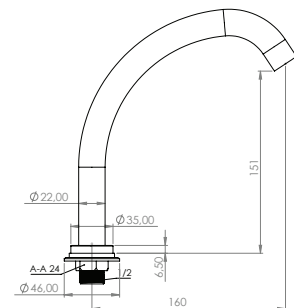

22 mm çap
Tezgahtan Çıkışlı Boru
22 mm Diameter Surface Mounted Pipe

Koli Adet Quantity of Boxes	25	Adet Pieces
Koli Ağırlığı / kg Packing Weight /kg	8,45	kg.
Koli Ölçüleri / cm Quantity of Boxes / cm	42x35x40	cm
Koli Hacmi / m³ Pack Dimension / m³	0,059	m³