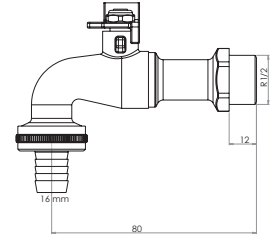

M 2011

1/2 Küresel Bahçe Musluğu

1/2 Garden Ball Tap

Koli Adet Quantity of Boxes	50	Adet Pieces
Koli Ağırlığı / kg Packing Weight /kg	11,55	kg.
Koli Ölçüleri / cm Quantity of Boxes / cm	30x24x23	cm
Koli Hacmi / m³ Pack Dimension / m³	0,017	m³