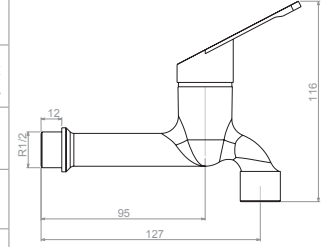

Tek Kumandalı
Musluk
Single Controlled Open Close Tap

Koli Adet Quantity of Boxes	20	Adet Pieces
Koli Ağırlığı / kg Packing Weight /kg	10,6	kg.
Koli Ölçüleri / cm Quantity of Boxes / cm	42x35x40	cm
Koli Hacmi / m³ Pack Dimension / m³	0,059	m³

TX 340