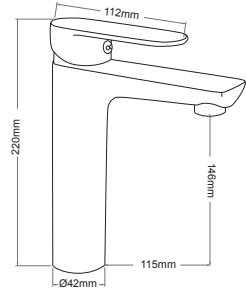

MU 1610

Lavabo Bataryası Basin Faucet

Koli Adet Quantity of Boxes	12	Adet Pieces
Koli Ağırlığı / kg Packing Weight /kg	21,62	kg.
Koli Ölçüleri / cm Quantity of Boxes / cm	42x35x40	cm
Koli Hacmi / m³ Pack Dimension / m³	0,059	m³