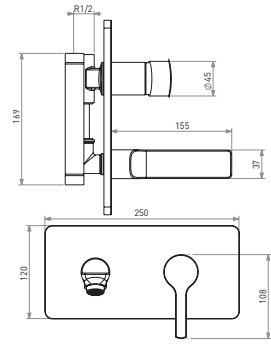

Z 2530 SM

MERMER  
DESEN MARBLE  
PATTERN

Z 2530

Ankastre Lavabo Bataryası (Birleşik  
Rozet-Splash Çıkış Uçlu)

Built-in Basin Faucet With United Square  
Rosette & SPLASH Outlet Pipe

Koli Adet Quantity of Boxes	6	Adet Pieces
Koli Ağırlığı / kg Packing Weight /kg	13,00	kg.
Koli Ölçüleri / cm Quantity of Boxes / cm	46x38x42	cm
Koli Hacmi / m <sup>3</sup> Pack Dimension / m <sup>3</sup>	0,0734	m <sup>3</sup>