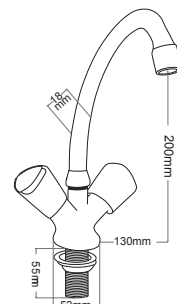

Kuğu Eye Bataryası
(Kuyruklu Tip)

Swan Sink Faucet

Koli Adet Quantity of Boxes	10	Adet Pieces
Koli Ağırlığı / kg Packing Weight /kg	15,05	kg.
Koli Ölçüleri / cm Quantity of Boxes / cm	42x35x40	cm
Koli Hacmi / m³ Pack Dimension / m³	0,059	m³