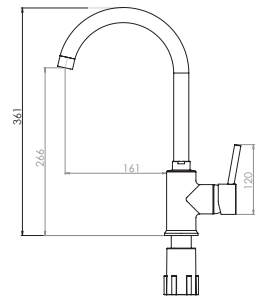

Eye Bataryası
(22mm Baston Boru)

Sink Faucet (With 22mm J TYPE PIPE)

Koli Adet Quantity of Boxes	7	Adet Pieces
Koli Ağırlığı / kg Packing Weight /kg	11,6	kg.
Koli Ölçüleri / cm Quantity of Boxes / cm	42x35x40	cm
Koli Hacmi / m³ Pack Dimension / m³	0,059	m³