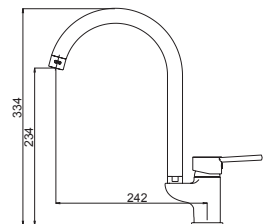

ML 3521

Eve Bataryası
(28 Omega Eye Borulu)
Kitchen Faucet

Koli Adet Quantity of Boxes	7	Adet Pieces
Koli Ağırlığı / kg Packing Weight /kg	12,66	kg.
Koli Ölçüleri / cm Quantity of Boxes / cm	42x35x40	cm
Koli Hacmi / m³ Pack Dimension / m³	0,059	m³