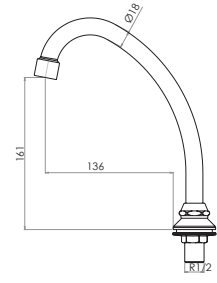

B 120

22 mm çap Tezgahtan Çıkışlı Boru
(Döner Aparatlı)

18 mm Mounted Pipe with
(Rotatable apparatus)

Koli Adet Quantity of Boxes	25	Adet Pieces
Koli Ağırlığı / kg Packing Weight /kg	8	kg.
Koli Ölçüleri / cm Quantity of Boxes / cm	42x35x40	cm
Koli Hacmi / m³ Pack Dimension / m³	0,059	m³