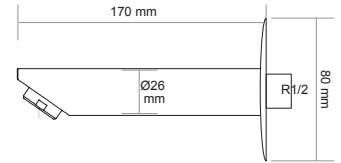

Duş Çıkış Ucu
20 cm 26 mm Çap

26 mm Shower Outlet Pipe

Koli Adet Quantity of Boxes	30	Adet Pieces
Koli Ağırlığı / kg Packing Weight /kg	12	kg.
Koli Ölçüleri / cm Quantity of Boxes / cm	21x41x51	cm
Koli Hacmi / m³ Pack Dimension / m³	0,044	m³