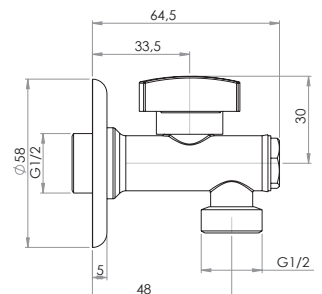

AF 400

1/2 - 1/2 Küresel Filtreli
Ara Musluk (Kumlu)
1/2 - 1/2 Angle Valve With Filter (Sandy)

Koli Adet Quantity of Boxes	100	Adet Pieces
Koli Ağırlığı / kg Packing Weight /kg	18,25	kg.
Koli Ölçüleri / cm Quantity of Boxes / cm	21x41x51	cm
Koli Hacmi / m³ Pack Dimension / m³	0,044	m³