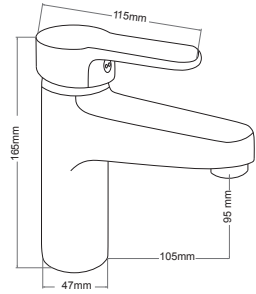

Lavabo Bataryası

Basin Faucet

Koli Adet Quantity of Boxes	12	Adet Pieces
Koli Ağırlığı / kg Packing Weight /kg	18,14	kg.
Koli Ölçüleri / cm Quantity of Boxes / cm	42x35x40	cm
Koli Hacmi / m³ Pack Dimension / m³	0,059	m³