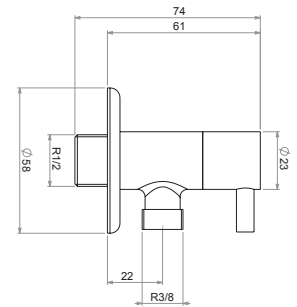

AC 105

Joystick  
Ara Musluk  
Joystick Angle Valve

Koli Adet Quantity of Boxes	100	Adet Pieces
Koli Ağırlığı / kg Packing Weight /kg	18,05	kg.
Koli Ölçüleri / cm Quantity of Boxes / cm	21x41x51	cm
Koli Hacmi / m <sup>3</sup> Pack Dimension / m <sup>3</sup>	0,044	m <sup>3</sup>