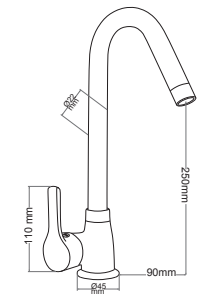

Eye Bataryası
(Prinç Dik Eýe Borulu)
Sink Faucet (Brass Vertical Sink Pipe)

Koli Adet Quantity of Boxes	10	Adet Pieces
Koli Ağırlığı / kg Packing Weight /kg	14,78	kg.
Koli Ölçüleri / cm Quantity of Boxes / cm	42x35x40	cm
Koli Hacmi / m³ Pack Dimension / m³	0,059	m³