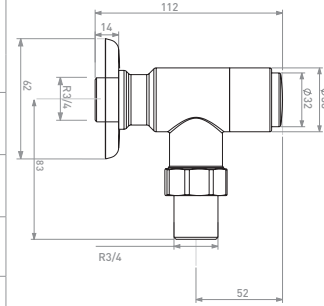

Z 2245

Sivaüstü
Bas (3/4")
Surface Mounted Toilet Flusher(3/4")

Koli Adet Quantity of Boxes	18	Adet Pieces
Koli Ağırlığı / kg Packing Weight /kg	14,85	kg.
Koli Ölçüleri / cm Quantity of Boxes / cm	42x35x40	cm
Koli Hacmi / m³ Pack Dimension / m³	0,059	m³