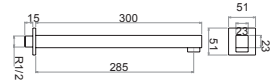

Kare Duvara Monte Duş Borusu
30 cm

Square 30 cm Wall Mounted Brass Shower Pipe

Koli Adet Quantity of Boxes	40	Adet Pieces	
Koli Ağırlığı / kg Packing Weight /kg	12	kg.	
Koli Ölçüleri / cm Quantity of Boxes / cm	46x38x42	cm	
Koli Hacmi / m³ Pack Dimension / m³	0,0734	m³