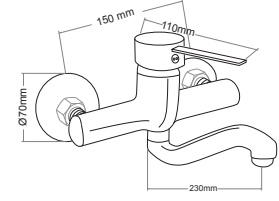

ML 3530

Aplike
Eve Bataryası
Wall Mounted Kitchen Faucet

Koli Adet Quantity of Boxes	10	Adet Pieces
Koli Ağırlığı / kg Packing Weight /kg	15,15	kg.
Koli Ölçüleri / cm Quantity of Boxes / cm	42x35x40	cm
Koli Hacmi / m³ Pack Dimension / m³	0,059	m³