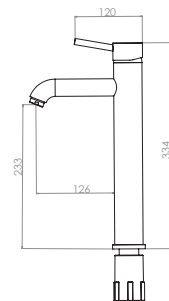

Çanak Lavabo Bataryası
(Eğik Borulu)

Vessel Basin Faucet (Inclined Pipe)

Koli Adet Quantity of Boxes	7	Adet Pieces
Koli Ağırlığı / kg Packing Weight /kg	17,53	kg.
Koli Ölçüleri / cm Quantity of Boxes / cm	42x35x40	cm
Koli Hacmi / m³ Pack Dimension / m³	0,059	m³