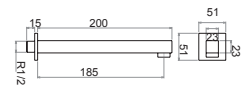

Kare Duvara Monte Duş Borusu
20 cm

Square 20 cm Wall Mounted Brass Shower Pipe

Koli Adet Quantity of Boxes	30	Adet Pieces	
Koli Ağırlığı / kg Packing Weight /kg	7	kg.	
Koli Ölçüleri / cm Quantity of Boxes / cm	21x41x51	cm	
Koli Hacmi / m³ Pack Dimension / m³	0,044	m³