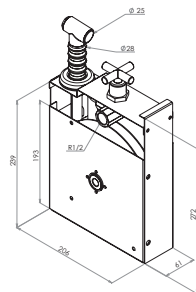

Z 2600

Fırın Yıkama
Ünitesi
Industrial Oven Washing Unit

Koli Adet Quantity of Boxes	1	Adet Pieces
Koli Ağırlığı / kg Packing Weight /kg	3,8	kg.
Koli Ölçüleri / cm Quantity of Boxes / cm	30x24x23	cm
Koli Hacmi / m³ Pack Dimension / m³	0,017	m³