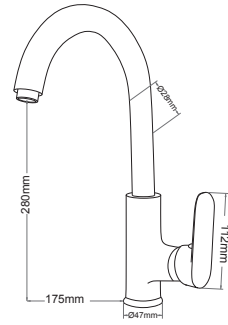

MU 1620

Eyve Bataryası Sink Faucet

Koli Adet Quantity of Boxes	7	Adet Pieces
Koli Ağırlığı / kg Packing Weight /kg	13,17	kg.
Koli Ölçüleri / cm Quantity of Boxes / cm	42x35x40	cm
Koli Hacmi / m³ Pack Dimension / m³	0,059	m³