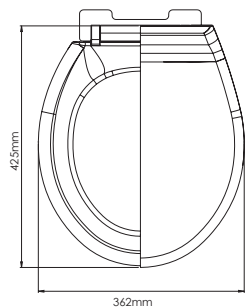

Klozet Kapağı

Toilet Seat Cover

Koli Adet Quantity of Boxes	10	Adet Pieces
Koli Ağırlığı / kg Packing Weight /kg	13,5	kg.
Koli Ölçüleri / cm Quantity of Boxes / cm	593746	cm
Koli Hacmi / m³ Pack Dimension / m³	0,098	m³