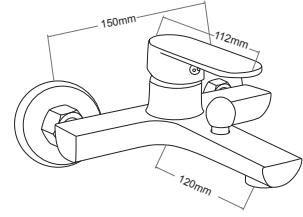

MU 1600

Banyo Bataryası Bath Faucet

Koli Adet Quantity of Boxes	10	Adet Pieces
Koli Ağırlığı / kg Packing Weight /kg	19,95	kg.
Koli Ölçüleri / cm Quantity of Boxes / cm	42x35x40	cm
Koli Hacmi / m³ Pack Dimension / m³	0,059	m³