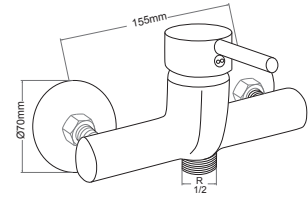

Şattaf
Bataryası
Wall Mounted Shattaf Faucet

Koli Adet Quantity of Boxes	10	Adet Pieces
Koli Ağırlığı / kg Packing Weight /kg	14,2	kg.
Koli Ölçüleri / cm Quantity of Boxes / cm	42x35x40	cm
Koli Hacmi / m³ Pack Dimension / m³	0,059	m³

MY 215