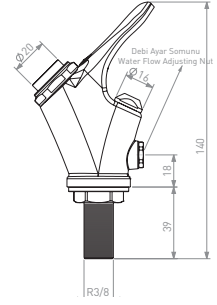

Sebil
Musluğu
Public Fountain

Koli Adet Quantity of Boxes	18	Adet Pieces
Koli Ağırlığı / kg Packing Weight /kg	15	kg.
Koli Ölçüleri / cm Quantity of Boxes / cm	30x24x23	cm
Koli Hacmi / m³ Pack Dimension / m³	0,017	m³