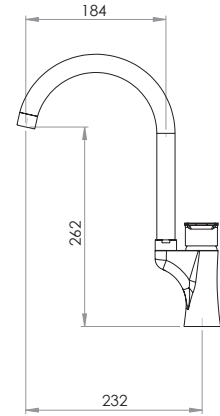

Eve
Bataryası
Kitchen Faucet

Koli Adet Quantity of Boxes	7	Adet Pieces
Koli Ağırlığı / kg Packing Weight /kg	11,54	kg.
Koli Ölçüleri / cm Quantity of Boxes / cm	42x35x40	cm
Koli Hacmi / m³ Pack Dimension / m³	0,059	m³