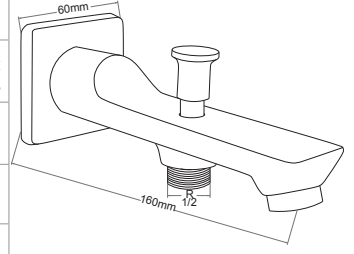

Duş Çıkış Ucu Yönlendiricili
(Splash)

Splash Shower Outlet Pipe With Diverter

Koli Adet Quantity of Boxes	30	Adet Pieces
Koli Ağırlığı / kg Packing Weight /kg	17,22	kg.
Koli Ölçüleri / cm Quantity of Boxes / cm	21x41x51	cm
Koli Hacmi / m³ Pack Dimension / m³	0,044	m³