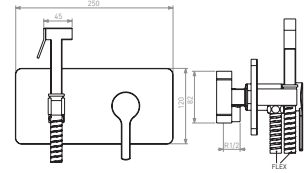

Ankastre Şattaf Bataryası

Built-in Şattaf Faucet With United Square Rosette

Koli Adet Quantity of Boxes	6	Adet Pieces
Koli Ağırlığı / kg Packing Weight /kg	14,30	kg.
Koli Ölçüleri / cm Quantity of Boxes / cm	46x38x42	cm
Koli Hacmi / m³ Pack Dimension / m³	0,0734	m³