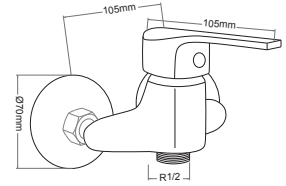

Mini Şattaf Bataryası

Mini Shattaf Faucet

Koli Adet Quantity of Boxes	12	Adet Pieces
Koli Ağırlığı / kg Packing Weight /kg	13,92	kg.
Koli Ölçüleri / cm Quantity of Boxes / cm	42x35x40	cm
Koli Hacmi / m³ Pack Dimension / m³	0,059	m³