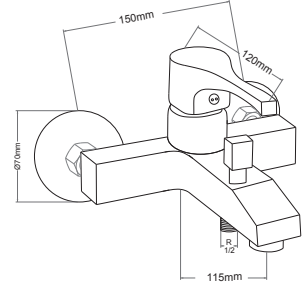

Marin Banyo Bataryası

Marin Bath Faucet

Koli Adet Quantity of Boxes	10	Adet Pieces
Koli Ağırlığı / kg Packing Weight /kg	16,45	kg.
Koli Ölçüleri / cm Quantity of Boxes / cm	42x35x40	cm
Koli Hacmi / m³ Pack Dimension / m³	0,059	m³

MR 710