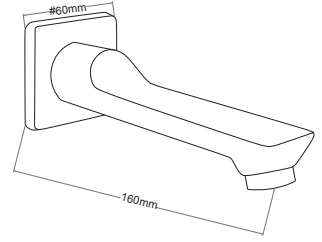

Duş Çıkış Ucu Yönlendiricisiz
(Splash)

Splash Shower Outlet Pipe Without Diverter

Koli Adet Quantity of Boxes	30	Adet Pieces
Koli Ağırlığı / kg Packing Weight /kg	11,64	kg.
Koli Ölçüleri / cm Quantity of Boxes / cm	21x41x51	cm
Koli Hacmi / m³ Pack Dimension / m³	0,044	m³