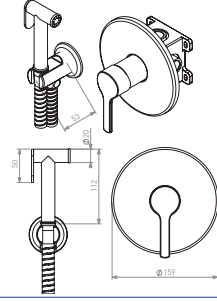

Ankastre Lavabo Bataryası
(Tekli Tip Yuvarlak Model)

Built-in Shattaf Faucet Round Model (SINGLE
TYPE -ROSETTE AND BEAK SEPARATELY)

Koli Adet Quantity of Boxes	12	Adet Pieces
Koli Ağırlığı / kg Packing Weight /kg	25,1	kg.
Koli Ölçüleri / cm Quantity of Boxes / cm	46x38x42	cm
Koli Hacmi / m³ Pack Dimension / m³	0,0734	m³