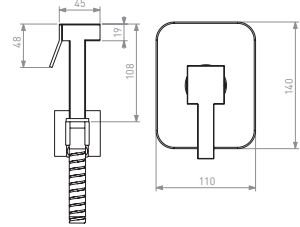

## RENK SEÇENEKLERİ / Color Options

Z 2541 A

Z 2541 S

Z 2542

Ankastre Lavabo Bataryası (Tekli  
Tip Kare Model)Built-in Shattaf Faucet Square Model ( SINGLE  
TYPE -ROSETTE AND BEAK SEPARATELY)

Koli Adet Quantity of Boxes	12	Adet Pieces
Koli Ağırlığı / kg Packing Weight /kg	23,3	kg.
Koli Ölçüleri / cm Quantity of Boxes / cm	46x38x42	cm
Koli Hacmi / m <sup>3</sup> Pack Dimension / m <sup>3</sup>	0,0734	m <sup>3</sup>