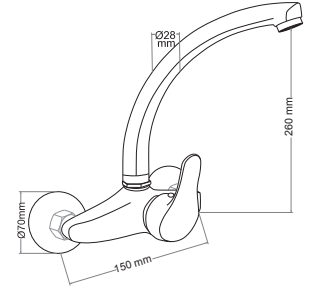

Ters Borulu Aplike Eveye Bataryası

Wall Mounted Sink Faucet (Inverted Pipe)

Koli Adet Quantity of Boxes	12	Adet Pieces
Koli Ağırlığı / kg Packing Weight /kg	18,67	kg.
Koli Ölçüleri / cm Quantity of Boxes / cm	42x35x40	cm
Koli Hacmi / m³ Pack Dimension / m³	0,059	m³