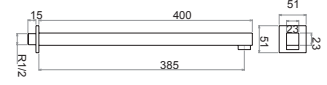

Kare Duvara Monte Duş Borusu
40 cm

Square 40 cm Wall Mounted Brass Shower Pipe

Koli Adet Quantity of Boxes	40	Adet Pieces	
Koli Ağırlığı / kg Packing Weight /kg	15,05	kg.	
Koli Ölçüleri / cm Quantity of Boxes / cm	46x38x42	cm	
Koli Hacmi / m³ Pack Dimension / m³	0,0734	m³