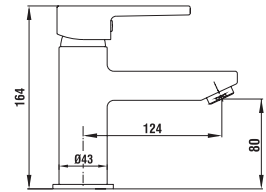

ML 3510

Lavabo
Bataryası
Basin Faucet

Koli Adet Quantity of Boxes	12	Adet Pieces
Koli Ağırlığı / kg Packing Weight /kg	15,6	kg.
Koli Ölçüleri / cm Quantity of Boxes / cm	42x35x40	cm
Koli Hacmi / m³ Pack Dimension / m³	0,059	m³