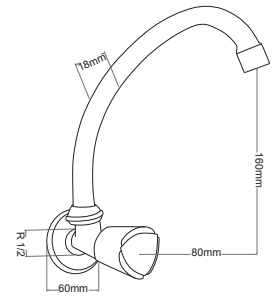

DP 1510

Duvardan Eyre
Bataryası

Sink Faucet

Koli Adet Quantity of Boxes	24	Adet Pieces
Koli Ağırlığı / kg Packing Weight /kg	14,72	kg.
Koli Ölçüleri / cm Quantity of Boxes / cm	42x35x40	cm
Koli Hacmi / m³ Pack Dimension / m³	0,059	m³