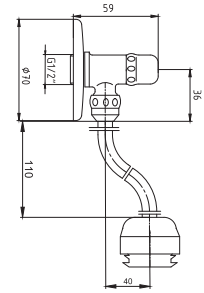

M 2004

Normal Pisuvur Musluğu

Urinal Tap

Koli Adet Quantity of Boxes	50	Adet Pieces
Koli Ağırlığı / kg Packing Weight /kg	9,67	kg.
Koli Ölçüleri / cm Quantity of Boxes / cm	30x24x23	cm
Koli Hacmi / m³ Pack Dimension / m³	0,017	m³