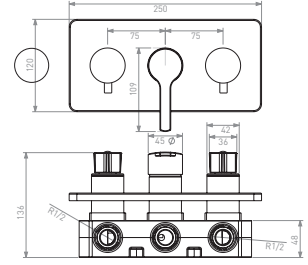

## RENK SEÇENEKLERİ / Color Options

Z 2544 S

Z 2544 A

Z 2550 AB

Z 2550 AS

Z 2550

Ankastre 3 Yönlü Depo Girişli  
Banyo Bataryası  
3 Way Built-in Shower Faucet With Water  
Tank Entry (With Square Rosette)

Koli Adet Quantity of Boxes	6	Adet Pieces
Koli Ağırlığı / kg Packing Weight /kg	23,3	kg.
Koli Ölçüleri / cm Quantity of Boxes / cm	46x38x42	cm
Koli Hacmi / m <sup>3</sup> Pack Dimension / m <sup>3</sup>	0,0734	m <sup>3</sup>