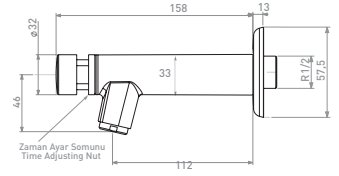

Z 2220

Zaman
Ayarlı Musluk
Self Closing Wall Mounted Basin Faucet

Koli Adet Quantity of Boxes	20	Adet Pieces
Koli Ağırlığı / kg Packing Weight /kg	17,55	kg.
Koli Ölçüleri / cm Quantity of Boxes / cm	42x35x40	cm
Koli Hacmi / m³ Pack Dimension / m³	0,059	m³