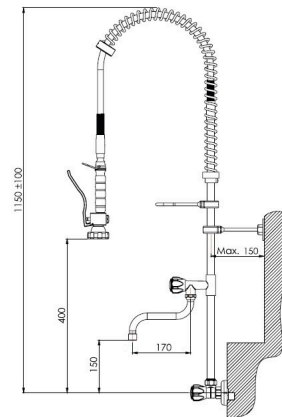

**Mix Duvardan Yıkama Ünitesi
(Ara Musluklu)**

**Mix Wall Mounted Industrial Washing Unit
(With Angle Valve)**

Koli Adet Quantity of Boxes	1	Adet Pieces
Koli Ağırlığı / kg Packing Weight /kg	5,57	kg.
Koli Ölçüleri / cm Quantity of Boxes / cm	30x10x77	cm
Koli Hacmi / m³ Pack Dimension / m³	0,0231	m³