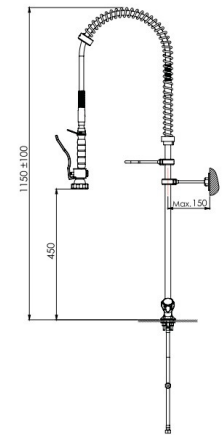

Klasik Eye
Yıkama Ünitesi

Classic Industrial Sink Washing Unit

Koli Adet Quantity of Boxes	1	Adet Pieces
Koli Ağırlığı / kg Packing Weight /kg	5,3	kg.
Koli Ölçüleri / cm Quantity of Boxes / cm	30x10x77	cm
Koli Hacmi / m³ Pack Dimension / m³	0,0231	m³