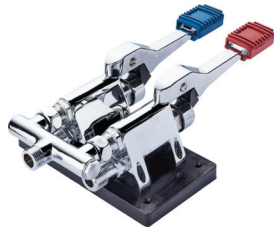

Duş Başlığı
(Dik Model)
Shower Head (Vertical Type)

Koli Adet Quantity of Boxes	40	Adet Pieces
Koli Ağırlığı / kg Packing Weight /kg	14,35	kg.
Koli Ölçüleri / cm Quantity of Boxes / cm	30x24x23	cm
Koli Hacmi / m³ Pack Dimension / m³	0,017	m³