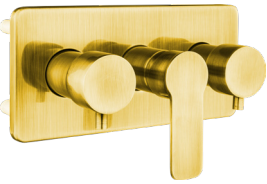

RENK SEÇENEKLERİ / Color Options

Z 2550 A