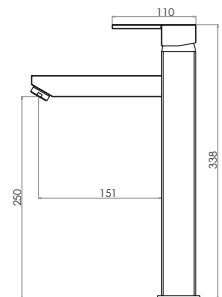

Çanak Lavabo Bataryası
(30 cm)
Vessel Basin Faucet (30 cm)

Koli Adet Quantity of Boxes	7	Adet Pieces
Koli Ağırlığı / kg Packing Weight /kg	20,65	kg.
Koli Ölçüleri / cm Quantity of Boxes / cm	42x35x40	cm
Koli Hacmi / m³ Pack Dimension / m³	0,059	m³