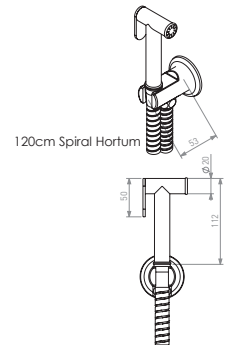

D 403

Yuvarlak Pirinç Krom Şattaf
+ 120 cm Krom Sipiral

Brass Round Shattaf

Koli Adet Quantity of Boxes	30	Adet Pieces
Koli Ağırlığı / kg Packing Weight /kg	16,54	kg.
Koli Ölçüleri / cm Quantity of Boxes / cm	46x38x42	cm
Koli Hacmi / m³ Pack Dimension / m³	0,0734	m³