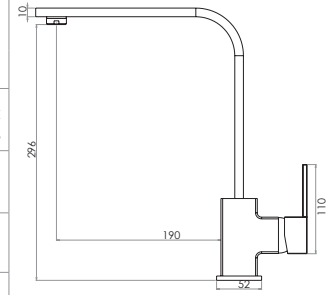

Kuğu Eye Bataryası
(Köşe Borulu)

Swan Sink Faucet

Koli Adet Quantity of Boxes	7	Adet Pieces
Koli Ağırlığı / kg Packing Weight /kg	14,18	kg.
Koli Ölçüleri / cm Quantity of Boxes / cm	42x35x40	cm
Koli Hacmi / m³ Pack Dimension / m³	0,059	m³