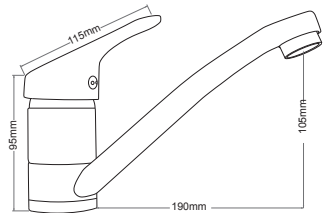

Essence Döner Eye
Bataryası

Sink Faucet

Koli Adet Quantity of Boxes	12	Adet Pieces
Koli Ağırlığı / kg Packing Weight /kg	14,93	kg.
Koli Ölçüleri / cm Quantity of Boxes / cm	42x35x40	cm
Koli Hacmi / m³ Pack Dimension / m³	0,059	m³