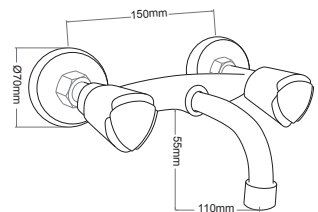

Sabit Borulu Eyme Bataryası

Fixed Pipe Sink Faucet

Koli Adet Quantity of Boxes	10	Adet Pieces
Koli Ağırlığı / kg Packing Weight /kg	11,62	kg.
Koli Ölçüleri / cm Quantity of Boxes / cm	42x35x40	cm
Koli Hacmi / m³ Pack Dimension / m³	0,059	m³