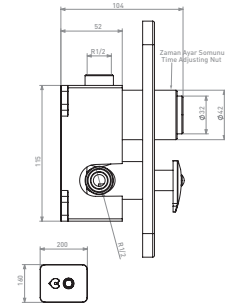

Z 2270

Zaman Ayarlı Duş Armatürü
(Kare Rozetli)

Timed Hot-Cold Shower Faucet
(Self-Closing) (With Square Rosette)

Koli Adet Quantity of Boxes	10	Adet Pieces
Koli Ağırlığı / kg Packing Weight /kg	15,78	kg.
Koli Ölçüleri / cm Quantity of Boxes / cm	42x35x40	cm
Koli Hacmi / m³ Pack Dimension / m³	0,059	m³