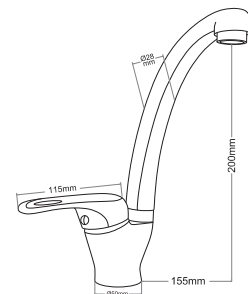

Kuğu Lavabo
Bataryası

Swan Basin Faucet

Koli Adet Quantity of Boxes	12	Adet Pieces
Koli Ağırlığı / kg Packing Weight /kg	12,05	kg.
Koli Ölçüleri / cm Quantity of Boxes / cm	42x35x40	cm
Koli Hacmi / m³ Pack Dimension / m³	0,059	m³