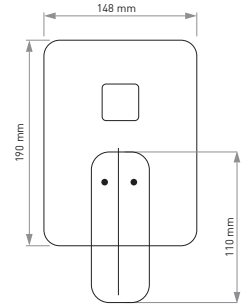

Ankastre Banyo Bataryası Cam
(3 yönlü Kare Rozetli)

3 Way Built-in Shower Faucet With Square
Rosette Glass

Koli Adet Quantity of Boxes	12	Adet Pieces
Koli Ağırlığı / kg Packing Weight /kg	23,85	kg.
Koli Ölçüleri / cm Quantity of Boxes / cm	46x38x42	cm
Koli Hacmi / m³ Pack Dimension / m³	0,0734	m³