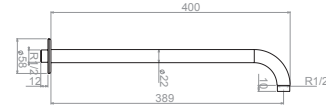

Oval Duvara Monte Duş Borusu
40 cm

Round 40 cm Wall Mounted Brass Shower Pipe

Koli Adet Quantity of Boxes	40	Adet Pieces	
Koli Ağırlığı / kg Packing Weight /kg	12	kg.	
Koli Ölçüleri / cm Quantity of Boxes / cm	46x38x42	cm	
Koli Hacmi / m³ Pack Dimension / m³	0,0734	m³