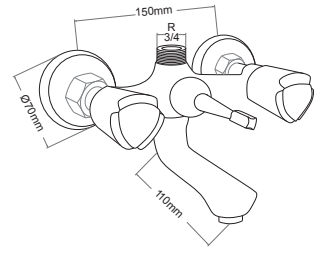

Klasik Banyo Bataryası

Classic Bath Faucet

Koli Adet Quantity of Boxes	10	Adet Pieces
Koli Ağırlığı / kg Packing Weight /kg	17,05	kg.
Koli Ölçüleri / cm Quantity of Boxes / cm	42x35x40	cm
Koli Hacmi / m³ Pack Dimension / m³	0,059	m³