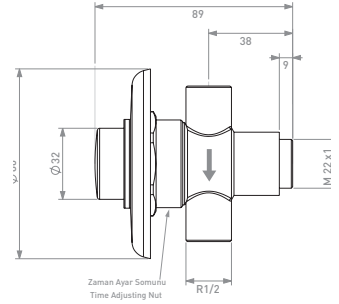

Z 2230

Zaman Ayarlı Sivaaltı Pisuar
Musluk (Paslanmaz Rozetli)
Self Closing Flush Mounted Urinal Tap
(With SS Rosette)

Koli Adet Quantity of Boxes	18	Adet Pieces
Koli Ağırlığı / kg Packing Weight /kg	10	kg.
Koli Ölçüleri / cm Quantity of Boxes / cm	30x24x23	cm
Koli Hacmi / m³ Pack Dimension / m³	0,017	m³