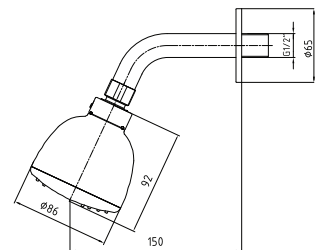

SH 04

Topuz Tepe
Duş Seti

Topuz Head Shower Set

Koli Adet Quantity of Boxes	40	Adet Pieces
Koli Ağırlığı / kg Packing Weight /kg	21,2	kg.
Koli Ölçüleri / cm Quantity of Boxes / cm	60x51x49	cm
Koli Hacmi / m³ Pack Dimension / m³	0,15	m³