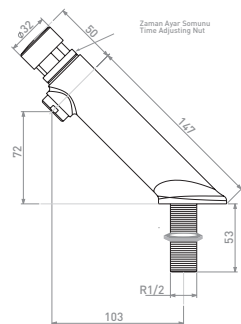

Zaman Ayarlı Lavabo
Bataryası (Yatık tip)
Self Closing Basin Faucet (Inclined Type)

Koli Adet Quantity of Boxes	12	Adet Pieces
Koli Ağırlığı / kg Packing Weight /kg	14	kg.
Koli Ölçüleri / cm Quantity of Boxes / cm	42x35x40	cm
Koli Hacmi / m³ Pack Dimension / m³	0,059	m³