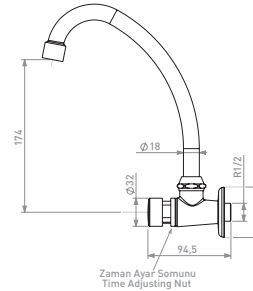

Zaman Ayarlı Duvardan
Lavabo Borulu Eyre Bataryası
Self Closing Wall Mounted Sink Faucet
(With Basin Pipe)

Koli Adet Quantity of Boxes	20	Adet Pieces
Koli Ağırlığı / kg Packing Weight /kg	11,4	kg.
Koli Ölçüleri / cm Quantity of Boxes / cm	42x35x40	cm
Koli Hacmi / m³ Pack Dimension / m³	0,059	m³