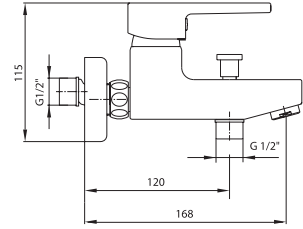

ML 3500

Banyo
Bataryası
Bath Faucet

Koli Adet Quantity of Boxes	10	Adet Pieces
Koli Ağırlığı / kg Packing Weight /kg	18,75	kg.
Koli Ölçüleri / cm Quantity of Boxes / cm	42x35x40	cm
Koli Hacmi / m³ Pack Dimension / m³	0,059	m³