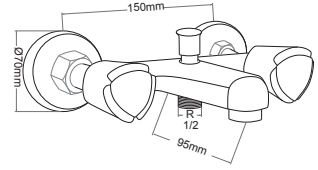

Monoblok Banyo Bataryası

Monoblock Bath Faucet

Koli Adet Quantity of Boxes	10	Adet Pieces
Koli Ağırlığı / kg Packing Weight /kg	16,62	kg.
Koli Ölçüleri / cm Quantity of Boxes / cm	42x35x40	cm
Koli Hacmi / m³ Pack Dimension / m³	0,059	m³