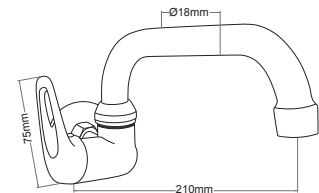

Tek Kumandalı Aç-Kapa Yatık borulu Duvardan Eveye Bataryası

Single Controlled, Wall Mounted Open-Close Sink Faucet

Koli Adet Quantity of Boxes	15	Adet Pieces
Koli Ağırlığı / kg Packing Weight /kg	8,76	kg.
Koli Ölçüleri / cm Quantity of Boxes / cm	42x35x40	cm
Koli Hacmi / m³ Pack Dimension / m³	0,059	m³