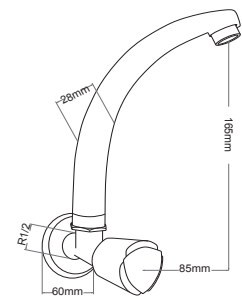

DP 1512

Wall Fixed Sink Faucet
Flat Pipe

Wall Mounted Sink Faucet

Koli Adet Quantity of Boxes	24	Adet Pieces
Koli Ağırlığı / kg Packing Weight /kg	14,45	kg.
Koli Ölçüleri / cm Quantity of Boxes / cm	42x35x40	cm
Koli Hacmi / m³ Pack Dimension / m³	0,059	m³