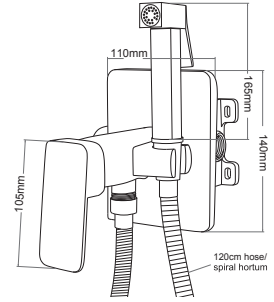

Turbo Yuvarlak Şattaf Bataryası

Turbo Built-in Shattaf Faucet Round Model

Koli Adet Quantity of Boxes	8	Adet Pieces	
Koli Ağırlığı / kg Packing Weight /kg	19,4	kg.	
Koli Ölçüleri / cm Quantity of Boxes / cm	46x38x42	cm	
Koli Hacmi / m³ Pack Dimension / m³	0,0734	m³