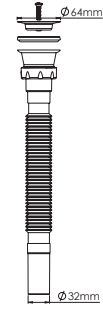

Körüklü Sifon

Bellows Siphon

Koli Adet Quantity of Boxes	100	Adet Pieces
Koli Ağırlığı / kg Packing Weight /kg	14	kg.
Koli Ölçüleri / cm Quantity of Boxes / cm	433761	cm
Koli Hacmi / m³ Pack Dimension / m³	0,098	m³