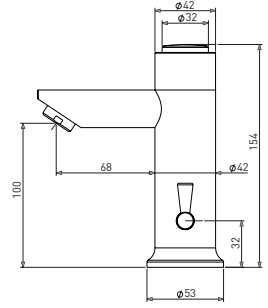

Z 2213

Zaman Ayarlı Lavabo Bataryası
(Sıcak-Soğuk Yandan Kumandalı)
Self Closing Basin Faucet With Side Adjust-
ment Button(Hot-Cold)

Koli Adet Quantity of Boxes	12	Adet Pieces
Koli Ağırlığı / kg Packing Weight /kg	16,95	kg.
Koli Ölçüleri / cm Quantity of Boxes / cm	42x35x40	cm
Koli Hacmi / m³ Pack Dimension / m³	0,059	m³