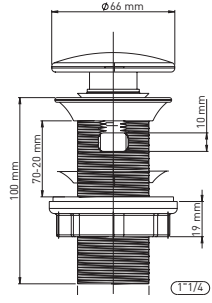

Pop-Up Sifon

Pop-Up Siphon

Koli Adet Quantity of Boxes	30	Adet Pieces
Koli Ağırlığı / kg Packing Weight /kg	8,75	kg.
Koli Ölçüleri / cm Quantity of Boxes / cm	42x35x40	cm
Koli Hacmi / m³ Pack Dimension / m³	0,059	m³