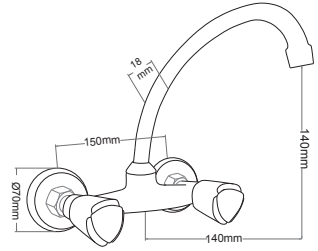

Döner Eye Bataryası
(Kuğu Borulu)

Wall Mounted Rotatable Sink Faucet (With Swan Pipe)

Koli Adet Quantity of Boxes	12	Adet Pieces
Koli Ağırlığı / kg Packing Weight /kg	15,17	kg.
Koli Ölçüleri / cm Quantity of Boxes / cm	42x35x40	cm
Koli Hacmi / m³ Pack Dimension / m³	0,059	m³