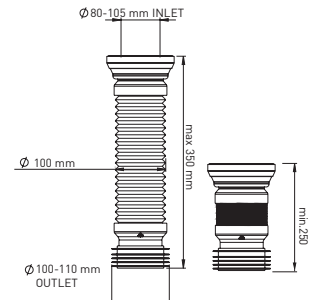

Körüklü Kada

Bellows Kada

Koli Adet Quantity of Boxes	30	Adet Pieces
Koli Ağırlığı / kg Packing Weight /kg	12,55	kg.
Koli Ölçüleri / cm Quantity of Boxes / cm	593746	cm
Koli Hacmi / m³ Pack Dimension / m³	0,098	m³