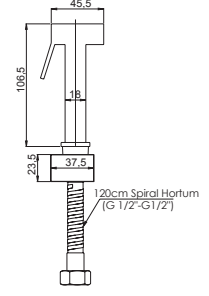

D 402

Metal Kare Şattaf (Prinç) 120 cm
Krom Sipiral

Brass Square Shattaf

Koli Adet Quantity of Boxes	30	Adet Pieces
Koli Ağırlığı / kg Packing Weight /kg	16,26	kg.
Koli Ölçüleri / cm Quantity of Boxes / cm	46x38x42	cm
Koli Hacmi / m³ Pack Dimension / m³	0,0734	m³