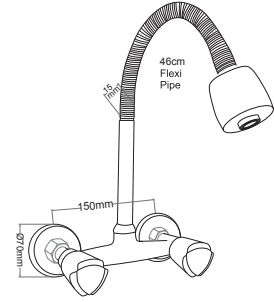

Döner Eye
Bataryası (Kubar Borulu)

Wall Mounted Sink Faucet

Koli Adet Quantity of Boxes	12	Adet Pieces
Koli Ağırlığı / kg Packing Weight /kg	15,35	kg.
Koli Ölçüleri / cm Quantity of Boxes / cm	42x35x40	cm
Koli Hacmi / m³ Pack Dimension / m³	0,059	m³