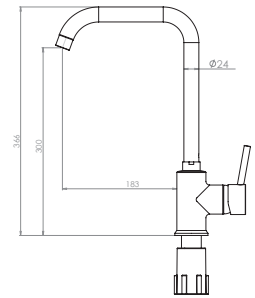

Eye Bataryası
(22mm Köşe Boru)

Sink Faucet (22mm Corner Pipe)

Koli Adet Quantity of Boxes	7	Adet Pieces
Koli Ağırlığı / kg Packing Weight /kg	11,6	kg.
Koli Ölçüleri / cm Quantity of Boxes / cm	42x35x40	cm
Koli Hacmi / m³ Pack Dimension / m³	0,059	m³