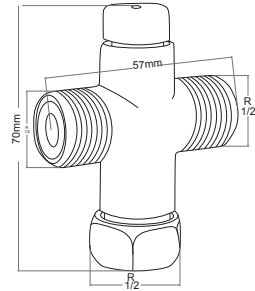

Mixer
(anahtar ayarlı)
Hot-Cold Mixer (Adjustable type with
wrench)

Koli Adet Quantity of Boxes	50	Adet Pieces
Koli Ağırlığı / kg Packing Weight /kg	18,82	kg.
Koli Ölçüleri / cm Quantity of Boxes / cm	30x24x16	cm
Koli Hacmi / m³ Pack Dimension / m³	0,0115	m³