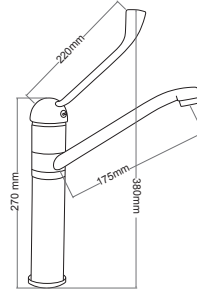

Çanak Medical Döner Eye
Bataryası

Vessel Medical Sink Faucet

Koli Adet Quantity of Boxes	7	Adet Pieces
Koli Ağırlığı / kg Packing Weight /kg	13,15	kg.
Koli Ölçüleri / cm Quantity of Boxes / cm	42x35x40	cm
Koli Hacmi / m³ Pack Dimension / m³	0,059	m³

MS 104