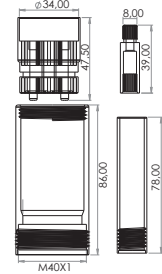

T 271

3 Yönlü Armatür
Uzatma Takımı +3 cm

3 Way Built In Faucet Fittings Set + 3 Cm

Koli Adet Quantity of Boxes	12	Adet Pieces
Koli Ağırlığı / kg Packing Weight /kg	7,03	kg.
Koli Ölçüleri / cm Quantity of Boxes / cm	42x35x40	cm
Koli Hacmi / m³ Pack Dimension / m³	0,059	m³