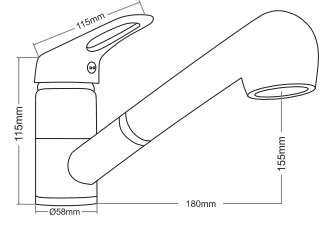

**Sıpralli Eye
Bataryası**

Sink Faucet (With Spiral Hose)

Koli Adet Quantity of Boxes	10	Adet Pieces
Koli Ağırlığı / kg Packing Weight /kg	18,75	kg.
Koli Ölçüleri / cm Quantity of Boxes / cm	42x35x40	cm
Koli Hacmi / m³ Pack Dimension / m³	0,059	m³