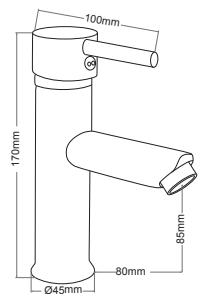

Lavabo Bataryası
(Düz borulu)
Basin Faucet (Straight Pipe)

Koli Adet Quantity of Boxes	12	Adet Pieces
Koli Ağırlığı / kg Packing Weight /kg	14,87	kg.
Koli Ölçüleri / cm Quantity of Boxes / cm	42x35x40	cm
Koli Hacmi / m³ Pack Dimension / m³	0,059	m³