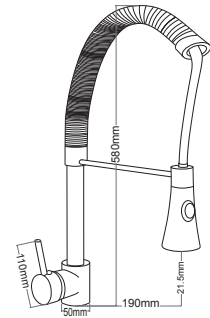

FS 211

Mini Endüstriyel Eye Bataryası

Mini Industrial Sink Faucet

Koli Adet Quantity of Boxes	7	Adet Pieces
Koli Ağırlığı / kg Packing Weight /kg	18,11	kg.
Koli Ölçüleri / cm Quantity of Boxes / cm	42x35x40	cm
Koli Hacmi / m³ Pack Dimension / m³	0,059	m³