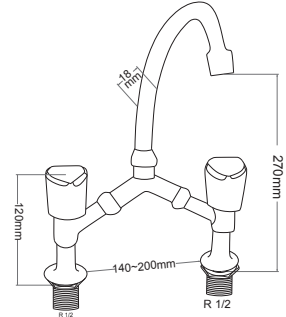

Köprü Bataryası

Bridge Type Faucet

Koli Adet Quantity of Boxes	12	Adet Pieces
Koli Ağırlığı / kg Packing Weight /kg	15,73	kg.
Koli Ölçüleri / cm Quantity of Boxes / cm	42x35x40	cm
Koli Hacmi / m³ Pack Dimension / m³	0,059	m³

KP 561