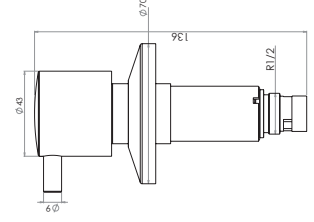

1/2 Joystick Ankastr Stop Vana
Kapak Takımı

1/2 Joystick Concealed Valve Lid Set

Koli Adet Quantity of Boxes	100	Adet Pieces
Koli Ağırlığı / kg Packing Weight /kg	27,37	kg.
Koli Ölçüleri / cm Quantity of Boxes / cm	42x35x40	cm
Koli Hacmi / m³ Pack Dimension / m³	0,059	m³

M 2040