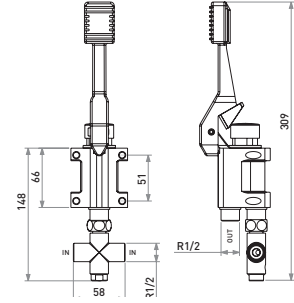

Çift Girişli
Tek Pedal Armatür
Single Pedal Faucet With Double Entry
(Hot-Cold)

Koli Adet Quantity of Boxes	16	Adet Pieces
Koli Ağırlığı / kg Packing Weight /kg	25,85	kg.
Koli Ölçüleri / cm Quantity of Boxes / cm	42x35x40	cm
Koli Hacmi / m³ Pack Dimension / m³	0,059	m³