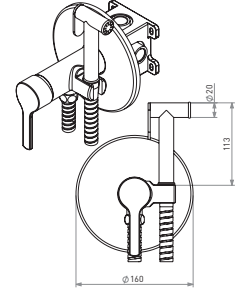

Turbo Kare Şattaf Bataryası

Turbo Built-in Shattaf Faucet Square Model

Koli Adet Quantity of Boxes	8	Adet Pieces	
Koli Ağırlığı / kg Packing Weight /kg	18,9	kg.	
Koli Ölçüleri / cm Quantity of Boxes / cm	46x38x42	cm	
Koli Hacmi / m³ Pack Dimension / m³	0,0734	m³