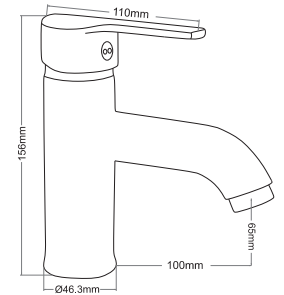

Lavabo Bataryası
(Eğik borulu)
Basin Faucet (Inclined Pipe)

Koli Adet Quantity of Boxes	12	Adet Pieces
Koli Ağırlığı / kg Packing Weight /kg	14,87	kg.
Koli Ölçüleri / cm Quantity of Boxes / cm	42x35x40	cm
Koli Hacmi / m³ Pack Dimension / m³	0,059	m³