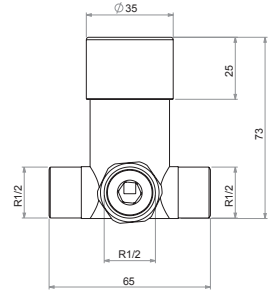

Mixer
(kartuşlu 25mm)
Hot-Cold Mixer (With 25mm Cartridge)

Koli Adet Quantity of Boxes	18	Adet Pieces
Koli Ağırlığı / kg Packing Weight /kg	8,49	kg.
Koli Ölçüleri / cm Quantity of Boxes / cm	30x24x23	cm
Koli Hacmi / m³ Pack Dimension / m³	0,017	m³