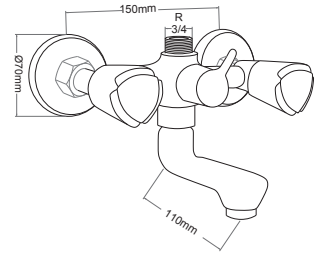

Küresel Banyo Bataryası

Globular Bath Faucet (Ball type)

Koli Adet Quantity of Boxes	10	Adet Pieces
Koli Ağırlığı / kg Packing Weight /kg	17,63	kg.
Koli Ölçüleri / cm Quantity of Boxes / cm	42x35x40	cm
Koli Hacmi / m³ Pack Dimension / m³	0,059	m³