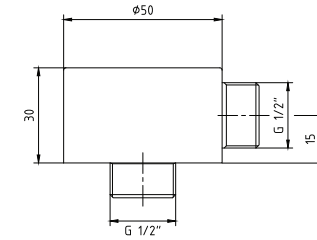

Düz Mafsalsız Duş
Adaptörü

Brass Shower Head

Koli Adet Quantity of Boxes	30	Adet Pieces	
Koli Ağırlığı / kg Packing Weight /kg	8,5	kg.	
Koli Ölçüleri / cm Quantity of Boxes / cm	30x24x16	cm	
Koli Hacmi / m³ Pack Dimension / m³	0,012	m³