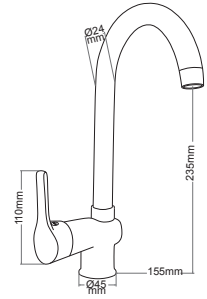

Eye Bataryası
(22 mm Baston Borulu)
Sink Faucet

Koli Adet Quantity of Boxes	10	Adet Pieces
Koli Ağırlığı / kg Packing Weight /kg	15,28	kg.
Koli Ölçüleri / cm Quantity of Boxes / cm	42x35x40	cm
Koli Hacmi / m³ Pack Dimension / m³	0,059	m³