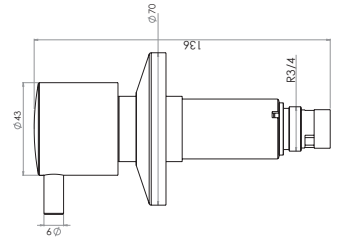

3/4 Joystick Ankastr Stop Vana
Kapak Takımı

3/4 Joystick Concealed Valve Lid Set

Koli Adet Quantity of Boxes	100	Adet Pieces
Koli Ağırlığı / kg Packing Weight /kg	28,37	kg.
Koli Ölçüleri / cm Quantity of Boxes / cm	42x35x40	cm
Koli Hacmi / m³ Pack Dimension / m³	0,059	m³

M 2060