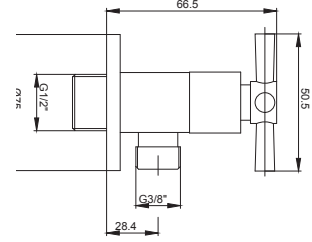

AC 106

Star
Ara Musluk
Star Angle Valve

Koli Adet Quantity of Boxes	100	Adet Pieces
Koli Ağırlığı / kg Packing Weight /kg	20,15	kg.
Koli Ölçüleri / cm Quantity of Boxes / cm	21x41x51	cm
Koli Hacmi / m³ Pack Dimension / m³	0,044	m³