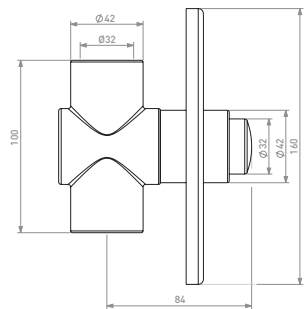

**Z 2246**

PPRC Sivaaltı Bas (32mm)  
Yuvarlak Rozet  
PPRC Flush Mounted Toilet Flusher  
(32mm) with round rosette

Koli Adet Quantity of Boxes	48	Adet Pieces
Koli Ağırlığı / kg Packing Weight /kg	28,2	kg.
Koli Ölçüleri / cm Quantity of Boxes / cm	60x51x49	cm
Koli Hacmi / m <sup>3</sup> Pack Dimension / m <sup>3</sup>	0,15	m <sup>3</sup>