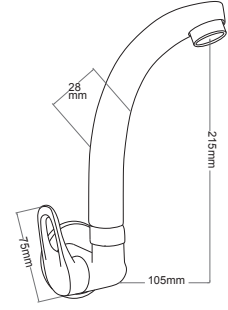

Tek Kumandalı Aç-Kapa Mix
Borulu Duvardan Eye Bataryası
Single Controlled, Wall Mounted (Cold)
Open-Close Sink Faucet (With Mix Pipe)

Koli Adet Quantity of Boxes	15	Adet Pieces
Koli Ağırlığı / kg Packing Weight /kg	9,51	kg.
Koli Ölçüleri / cm Quantity of Boxes / cm	42x35x40	cm
Koli Hacmi / m³ Pack Dimension / m³	0,059	m³

TX 330