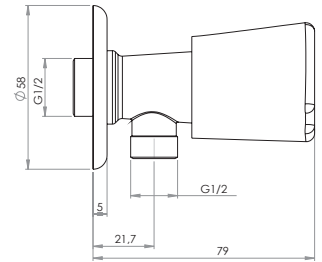

AX 214

1/2-1/2
Ara Musluk

1/2-1/2 Angle Valve

Koli Adet Quantity of Boxes	40	Adet Pieces
Koli Ağırlığı / kg Packing Weight /kg	12,35	kg.
Koli Ölçüleri / cm Quantity of Boxes / cm	21x41x51	cm
Koli Hacmi / m³ Pack Dimension / m³	0,059	m³