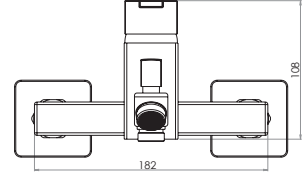

Banyo Bataryası
Bath Faucet

Koli Adet Quantity of Boxes	10	Adet Pieces
Koli Ağırlığı / kg Packing Weight /kg	23,18	kg.
Koli Ölçüleri / cm Quantity of Boxes / cm	42x35x40	cm
Koli Hacmi / m³ Pack Dimension / m³	0,059	m³

MQ 301