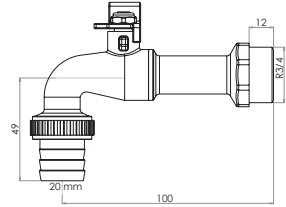

M 2012

3/4 Küresel Bahçe Musluğu

3/4 Garden Ball Tap

Koli Adet Quantity of Boxes	50	Adet Pieces
Koli Ağırlığı / kg Packing Weight /kg	13,2	kg.
Koli Ölçüleri / cm Quantity of Boxes / cm	30x24x23	cm
Koli Hacmi / m³ Pack Dimension / m³	0,017	m³