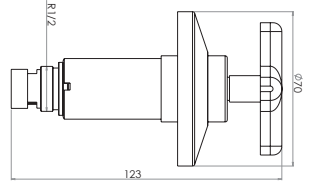

1/2 Yıldız Ankastre Stop Vana
Kapak Takımı

1/2 Star Concealed Valve Lid Set

Koli Adet Quantity of Boxes	100	Adet Pieces
Koli Ağırlığı / kg Packing Weight /kg	25,37	kg.
Koli Ölçüleri / cm Quantity of Boxes / cm	42x35x40	cm
Koli Hacmi / m³ Pack Dimension / m³	0,059	m³