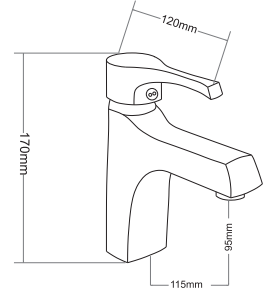

Marin Lavabo Bataryası

Marin Basin Faucet

Koli Adet Quantity of Boxes	12	Adet Pieces
Koli Ağırlığı / kg Packing Weight /kg	17,15	kg.
Koli Ölçüleri / cm Quantity of Boxes / cm	42x35x40	cm
Koli Hacmi / m³ Pack Dimension / m³	0,059	m³

MR 720