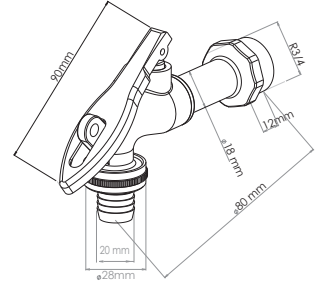

M 2014

3/4 Küresel Kilitli
Bahçe Musluğu
3/4 Lockable Garden Tap

Koli Adet Quantity of Boxes	50	Adet Pieces
Koli Ağırlığı / kg Packing Weight /kg	14,85	kg.
Koli Ölçüleri / cm Quantity of Boxes / cm	30x24x23	cm
Koli Hacmi / m³ Pack Dimension / m³	0,017	m³