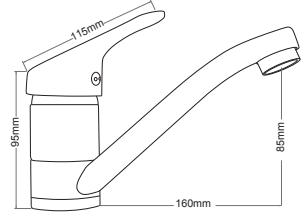

Döner Lavabo
Bataryası

Basin Faucet

Koli Adet Quantity of Boxes	12	Adet Pieces
Koli Ağırlığı / kg Packing Weight /kg	13,43	kg.
Koli Ölçüleri / cm Quantity of Boxes / cm	42x35x40	cm
Koli Hacmi / m³ Pack Dimension / m³	0,059	m³

MS 103-2