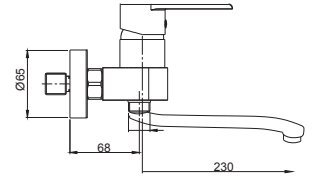

Aplike Eye
Bataryası

Wall Mounted Kitchen Faucet

Koli Adet Quantity of Boxes	10	Adet Pieces
Koli Ağırlığı / kg Packing Weight /kg	15,43	kg.
Koli Ölçüleri / cm Quantity of Boxes / cm	42x35x40	cm
Koli Hacmi / m³ Pack Dimension / m³	0,059	m³