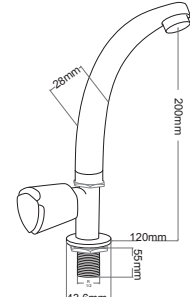

UP 1501

Mermerden Eyre
Bataryası Mix borulu

Sink Faucet

Koli Adet Quantity of Boxes	20	Adet Pieces
Koli Ağırlığı / kg Packing Weight /kg	16,23	kg.
Koli Ölçüleri / cm Quantity of Boxes / cm	42x35x40	cm
Koli Hacmi / m³ Pack Dimension / m³	0,059	m³