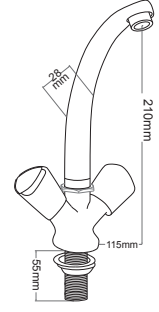

Kuşu Eyme Bataryası (Mix Borulu - (Kuyruklu Tip)

Swan Sink Faucet

Koli Adet Quantity of Boxes	10	Adet Pieces
Koli Ağırlığı / kg Packing Weight /kg	15,25	kg.
Koli Ölçüleri / cm Quantity of Boxes / cm	42x35x40	cm
Koli Hacmi / m³ Pack Dimension / m³	0,059	m³

KP 550