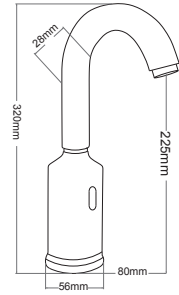

Z 2320

Fotoselli Doktor
Lavabo Bataryası
Photo-Cell Medical Type Basin Faucet

Koli Adet Quantity of Boxes	8	Adet Pieces
Koli Ağırlığı / kg Packing Weight /kg	13,75	kg.
Koli Ölçüleri / cm Quantity of Boxes / cm	42x35x40	cm
Koli Hacmi / m³ Pack Dimension / m³	0,059	m³