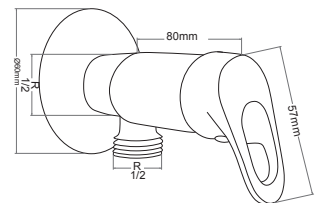

Tek Kumandalı
Ara Musluk
Single Controlled Open-Close Angle Valve

Koli Adet Quantity of Boxes	60	Adet Pieces
Koli Ağırlığı / kg Packing Weight /kg	18,27	kg.
Koli Ölçüleri / cm Quantity of Boxes / cm	42x35x40	cm
Koli Hacmi / m³ Pack Dimension / m³	0,059	m³