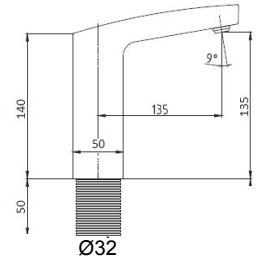

Z 2300

Fotoselli
Lavabo Bataryası (mixerli)
Photo-Cell Basin Faucet with mixer

Koli Adet Quantity of Boxes	8	Adet Pieces
Koli Ağırlığı / kg Packing Weight /kg	16,25	kg.
Koli Ölçüleri / cm Quantity of Boxes / cm	42x35x40	cm
Koli Hacmi / m³ Pack Dimension / m³	0,059	m³