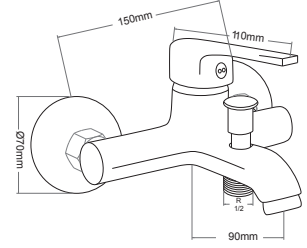

Banyo Bataryası
Bath Faucet

Koli Adet Quantity of Boxes	10	Adet Pieces
Koli Ağırlığı / kg Packing Weight /kg	16	kg.
Koli Ölçüleri / cm Quantity of Boxes / cm	42x35x40	cm
Koli Hacmi / m³ Pack Dimension / m³	0,059	m³