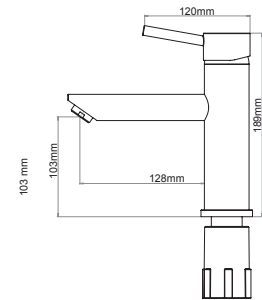

Düz borulu Lavabo Bataryası

Basin Faucet

Koli Adet Quantity of Boxes	12	Adet Pieces
Koli Ağırlığı / kg Packing Weight /kg	20,6	kg.
Koli Ölçüleri / cm Quantity of Boxes / cm	42x35x40	cm
Koli Hacmi / m³ Pack Dimension / m³	0,059	m³