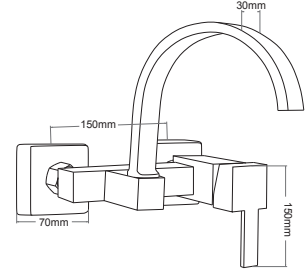

yeye Bataryası (stten borulu)

Sink Faucet (Top Piped Type)

Koli Adet Quantity of Boxes	8	Adet Pieces
Koli Ađırlığı / kg Packing Weight /kg	20,47	kg.
Koli lleri / cm Quantity of Boxes / cm	42x35x40	cm
Koli Hacmi / m³ Pack Dimension / m³	0,059	m³