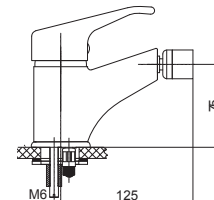

Bide Bataryası

Bidet Faucet

Koli Adet Quantity of Boxes	12	Adet Pieces
Koli Ağırlığı / kg Packing Weight /kg	15,34	kg.
Koli Ölçüleri / cm Quantity of Boxes / cm	42x35x40	cm
Koli Hacmi / m³ Pack Dimension / m³	0,059	m³