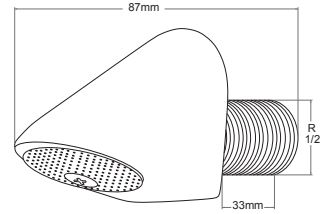

Duş
Başlığı
Shower Head

Koli Adet Quantity of Boxes	40	Adet Pieces
Koli Ağırlığı / kg Packing Weight /kg	12,63	kg.
Koli Ölçüleri / cm Quantity of Boxes / cm	30x24x23	cm
Koli Hacmi / m³ Pack Dimension / m³	0,017	m³