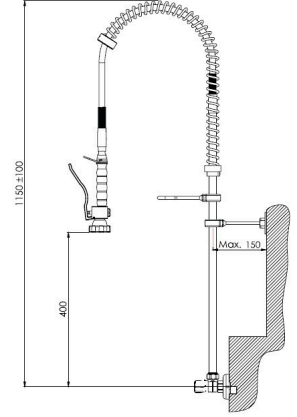

Mix Duvardan
Yıkama Ünitesi

Mix Wall Mounted Industrial Washing Unit

Koli Adet Quantity of Boxes	1	Adet Pieces
Koli Ağırlığı / kg Packing Weight /kg	5,37	kg.
Koli Ölçüleri / cm Quantity of Boxes / cm	30x10x77	cm
Koli Hacmi / m³ Pack Dimension / m³	0,0231	m³