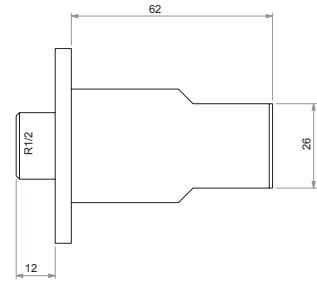

Z 2554 CS

Yuvarlak Duş
Adaptörü

Round Shower Holder

Koli Adet Quantity of Boxes	20	Adet Pieces	
Koli Ağırlığı / kg Packing Weight /kg	7,45	kg.	
Koli Ölçüleri / cm Quantity of Boxes / cm	30x24x23	cm	
Koli Hacmi / m³ Pack Dimension / m³	0,017	m³