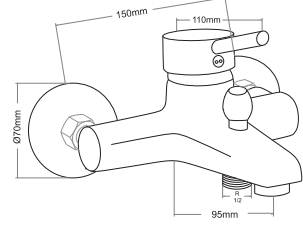

Banyo Bataryası

Bath Faucet

Koli Adet Quantity of Boxes	10	Adet Pieces
Koli Ağırlığı / kg Packing Weight /kg	16,57	kg.
Koli Ölçüleri / cm Quantity of Boxes / cm	42x35x40	cm
Koli Hacmi / m³ Pack Dimension / m³	0,059	m³