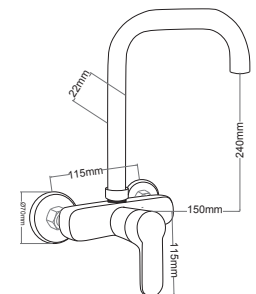

Aplike Eyve Bataryası

(Üstten borulu)

Wall Mounted Sink Faucet (Top Piped Type)

Koli Adet Quantity of Boxes	12	Adet Pieces
Koli Ağırlığı / kg Packing Weight /kg	20,18	kg.
Koli Ölçüleri / cm Quantity of Boxes / cm	42x35x40	cm
Koli Hacmi / m³ Pack Dimension / m³	0,059	m³