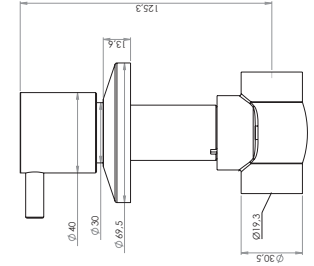

1/2 Joystick Ankastr Stop Vana
(PPRC Gövde) 20 mm

1/2 Joystick Concealed Valve (PPRC Body)

Koli Adet Quantity of Boxes	50	Adet Pieces
Koli Ağırlığı / kg Packing Weight /kg	19	kg.
Koli Ölçüleri / cm Quantity of Boxes / cm	42x35x40	cm
Koli Hacmi / m³ Pack Dimension / m³	0,059	m³

M 2050