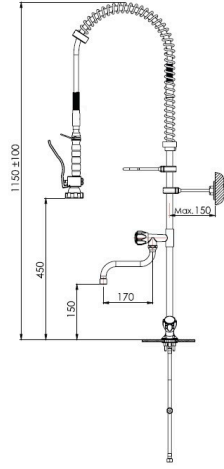

Klasik Eye Yıkama Ünitesi
(Ara Musluklu)

Classic Sink Industrial Washing Unit (With
Angle Valve)

Koli Adet Quantity of Boxes	1	Adet Pieces
Koli Ağırlığı / kg Packing Weight /kg	5,5	kg.
Koli Ölçüleri / cm Quantity of Boxes / cm	30x10x77	cm
Koli Hacmi / m³ Pack Dimension / m³	0,0231	m³