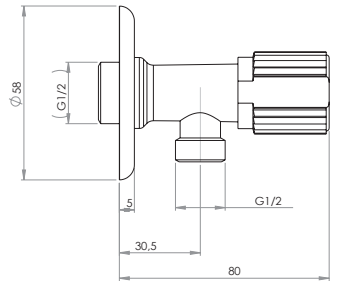

AX 200

Krom
Ara Musluk
Chrome Angle Valve

Koli Adet Quantity of Boxes	100	Adet Pieces
Koli Ağırlığı / kg Packing Weight /kg	16,55	kg.
Koli Ölçüleri / cm Quantity of Boxes / cm	21x41x51	cm
Koli Hacmi / m³ Pack Dimension / m³	0,044	m³