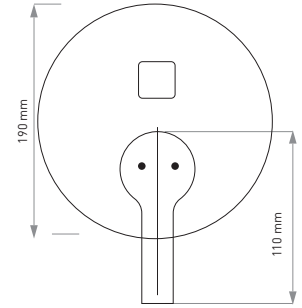

Ankastre Banyo Bataryası (3 yönlü yuvarlak rozetli)
3Way Built-in Shower Faucet With Round Rosette

Koli Adet Quantity of Boxes	12	Adet Pieces
Koli Ağırlığı / kg Packing Weight / kg	23,75	kg.
Koli Ölçüleri / cm Quantity of Boxes / cm	46x38x42	cm
Koli Hacmi / m³ Pack Dimension / m³	0,0734	m³