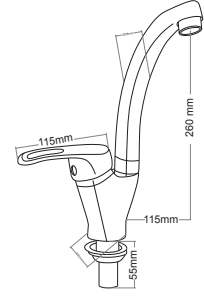

Kuyruklu Kuğu Eveye Bataryası

Swan Sink Faucet (Tailed Type)

Koli Adet Quantity of Boxes	10	Adet Pieces
Koli Ağırlığı / kg Packing Weight /kg	13,3	kg.
Koli Ölçüleri / cm Quantity of Boxes / cm	42x35x40	cm
Koli Hacmi / m³ Pack Dimension / m³	0,059	m³