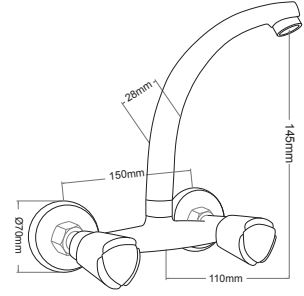

Döner Eye Bataryası
(Mix Borulu)

Wall Mounted Rotatable Sink Faucet (With
Mix Pipe)

Koli Adet Quantity of Boxes	12	Adet Pieces
Koli Ağırlığı / kg Packing Weight /kg	15,35	kg.
Koli Ölçüleri / cm Quantity of Boxes / cm	42x35x40	cm
Koli Hacmi / m³ Pack Dimension / m³	0,059	m³