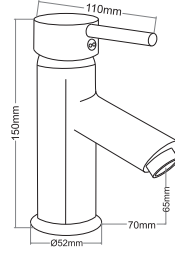

Yatık boru Lavabo Bataryası

Horizontal Pipe Basin Faucet

Koli Adet Quantity of Boxes	12	Adet Pieces
Koli Ağırlığı / kg Packing Weight /kg	19	kg.
Koli Ölçüleri / cm Quantity of Boxes / cm	42x35x40	cm
Koli Hacmi / m³ Pack Dimension / m³	0,059	m³