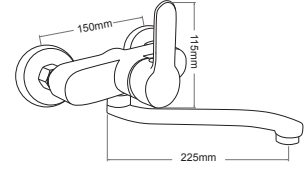

Şattaf
Bataryası

Shattaf Faucet

Koli Adet Quantity of Boxes	10	Adet Pieces
Koli Ağırlığı / kg Packing Weight /kg	16,77	kg.
Koli Ölçüleri / cm Quantity of Boxes / cm	42x35x40	cm
Koli Hacmi / m³ Pack Dimension / m³	0,059	m³