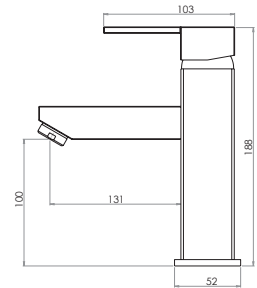

Lavabo Bataryası
Basin Faucet

Koli Adet Quantity of Boxes	12	Adet Pieces
Koli Ağırlığı / kg Packing Weight /kg	20,45	kg.
Koli Ölçüleri / cm Quantity of Boxes / cm	42x35x40	cm
Koli Hacmi / m³ Pack Dimension / m³	0,059	m³

MQ 311