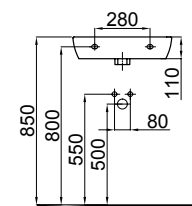

andora

LAVABOLAR WASHBASINS

DİKDÖRTGEN LAVABOLAR / RECTANGULAR WASHBASINS

0101-0655 Dikdörtgen Lavabo / Rectangular Washbasin (40x65)

0101-0555 Dikdörtgen Lavabo / Rectangular Washbasin (40x55)

HALLEY

3201-0455 Halley Lavabo / Halley Washbasin (45x60)