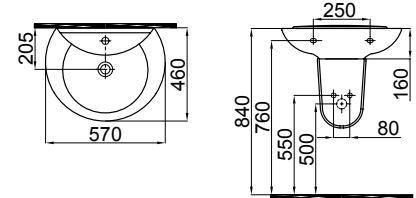

Collection washbasins
S-Trap WC Pan
Seat cover with 2 alternatives

GÖKKUŞAĞI

1701-0405 Gökkuşığı Lavabo / Gökkuşığı Washbasin (40x50)

1701-0465 Gökkuşığı Lavabo / Gökkuşığı Washbasin (46x57)

1701-0405 Gökkuşığı Lavabo / Gökkuşığı Washbasin (40x50)