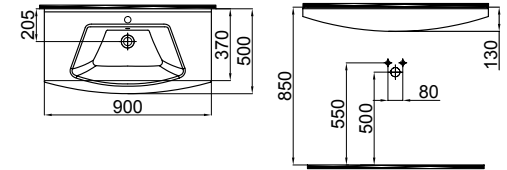

2801-0905 Vega Lavabo / Vega Washbasin (50x90)