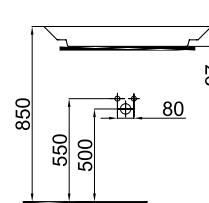

0201-4655 Lara Lavabo / Lara Washbasin (42x60)