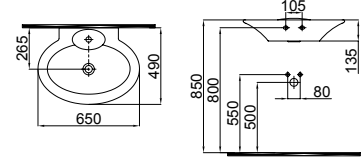

2901-0505 Rena Tezgah Üstü Lavabo / Rena Countertop Washbasin (49x65)