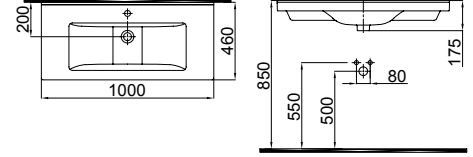

0201-0805 Hera Lavabo / Hera Washbasin (46x80)