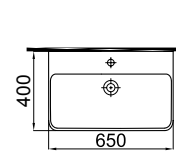

andora

LAVABOLAR WASHBASINS

DİKDÖRTGEN LAVABOLAR / RECTANGULAR WASHBASINS

0101-0655 Dikdörtgen Lavabo / Rectangular Washbasin (40x65)

0101-0555 Dikdörtgen Lavabo / Rectangular Washbasin (40x55)

HALLEY

3201-0455 Halley Lavabo / Halley Washbasin (45x60)