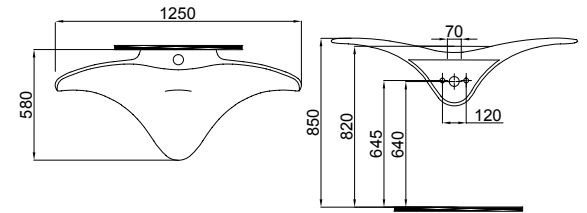

3506-0105 Duvara Sifir Bide / Back to Wall Bidet (36x58x40)

3504-0605 Asma Klozet / Wall Hung WC Pan (36x57x37)

6101-1255 Mialuce Manta Monoblok Lavabo / Mialuce Manta Monoblock Washbasin (58x125)

6104-0605 Asma Klozet / Wall Hung WC Pan (38x61x37)