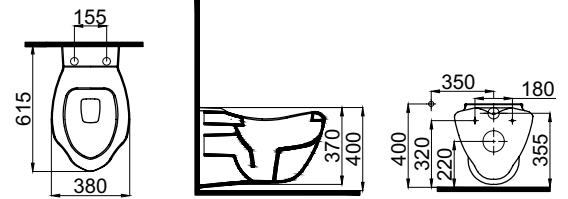

3506-0105 Duvara Sifir Bide / Back to Wall Bidet (36x58x40)

3504-0605 Asma Klozet / Wall Hung WC Pan (36x57x37)

6101-1255 Mialuce Manta Monoblok Lavabo / Mialuce Manta Monoblock Washbasin (58x125)

6104-0605 Asma Klozet / Wall Hung WC Pan (38x61x37)