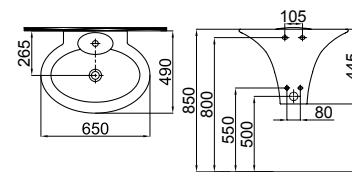

2901-2505 Rena Monoblok Lavabo / Rena Monoblock Washbasin (49x65)

3101-2505 Alfa Monoblok Lavabo / Alfa Monoblock (51x51)