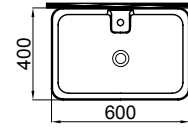

6001-1405 Slim Dikdörtgen Lavabo / Slim Rectangular Washbasin (40x60)