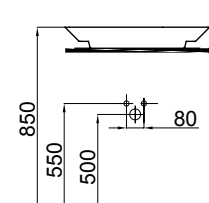

0101-4385 Halley Lavabo / Halley Washbasin (38x45)

LARA

0201-2805 Lara Lavabo / Lara Washbasin (42x80)

0201-4655 Lara Lavabo / Lara Washbasin (42x60)

6001-0405 Slim Dikdörtgen (Gizli Sifonlu) Lavabo
/ Slim Rectangular (Invisible Syphon) Washbasin (40x60)