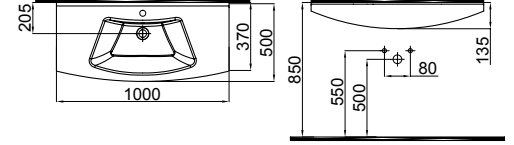

2801-1005 Vega Lavabo / Vega Washbasin (50x100)