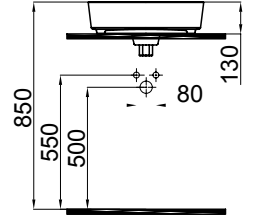

2801-0755 Vega Lavabo / Vega Washbasin (50x75)

2801-0655 Vega Lavabo / Vega Washbasin (50x65)

2801-0555 Vega Lavabo / Vega Washbasin (50x55)

6001-0485 Slim Daire (Gizli Sifonlu) Lavabo
/ Slim Round (Invisible Syphone) Washbasin (48x48)