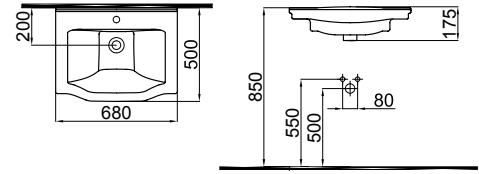

3301-0655 Neo Classic Lavabo / Neo Classic Washbasin (50x65)