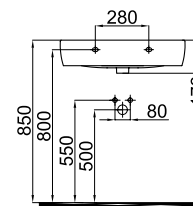

andora

LAVABOLAR WASHBASINS

DİKDÖRTGEN LAVABOLAR / RECTANGULAR WASHBASINS

0101-0655 Dikdörtgen Lavabo / Rectangular Washbasin (40x65)

0101-0555 Dikdörtgen Lavabo / Rectangular Washbasin (40x55)

HALLEY

3201-0455 Halley Lavabo / Halley Washbasin (45x60)