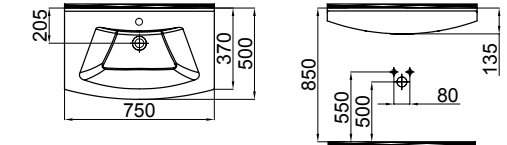

2801-0755 Vega Lavabo / Vega Washbasin (50x75)