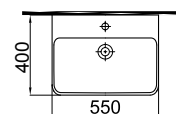

andora

LAVABOLAR WASHBASINS

DİKDÖRTGEN LAVABOLAR / RECTANGULAR WASHBASINS

0101-0655 Dikdörtgen Lavabo / Rectangular Washbasin (40x65)

0101-0555 Dikdörtgen Lavabo / Rectangular Washbasin (40x55)

HALLEY

3201-0455 Halley Lavabo / Halley Washbasin (45x60)