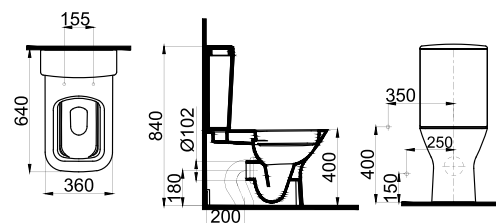

3501-0455 Nova Lavabo / Nova Washbasin (35x45)

3501-2505 Nova Lavabo / Nova Washbasin (40x50)

3501-0555 Nova Lavabo / Nova Washbasin (45x55)

3504-0315 Duvara Sifir Klozet / Back to Wall WC Pan (36x64x40)