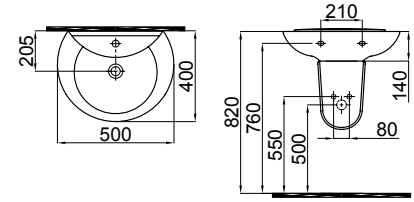

Collection washbasins
S-Trap WC Pan
Seat cover with 2 alternatives

GÖKKUŞAĞI

1701-0405 Gökkuşığı Lavabo / Gökkuşığı Washbasin (40x50)

1701-0465 Gökkuşığı Lavabo / Gökkuşığı Washbasin (46x57)

1701-0405 Gökkuşığı Lavabo / Gökkuşığı Washbasin (40x50)