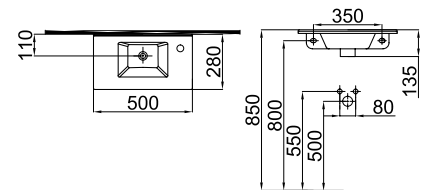

0201-5605 Merkür Lavabo / Merkur Washbasin (46x60)

0201-5555 Merkür Lavabo / Merkur Washbasin (46x55)

0201-4505 Merkür Lavabo / Merkur Washbasin (38x50)

0201-3505 Merkür Lavabo / Merkur Washbasin (28x50)