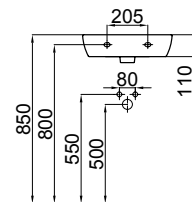

DİKDÖRTGEN LAVABOLAR / RECTANGULAR WASHBASINS

HALLEY

0101-4385 Halley Lavabo / Halley Washbasin (38x45)

LARA

0201-4655 Lara Lavabo / Lara Washbasin (42x60)