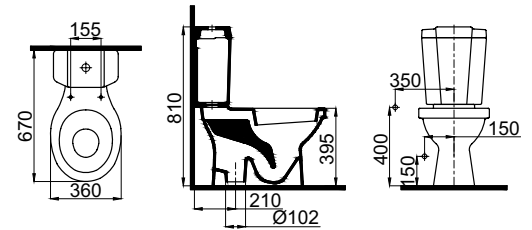

1704-0505 Arkadan Çıkışlı Klozet / P-Trap WC Pan (36x67x39)