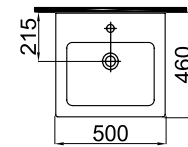

6001-1405 Slim Dikdörtgen Lavabo / Slim Rectangular Washbasin (40x60)

0101-2485 Kare Lavabo Batarya Delikli
/ Kare Washbasin With Hole (48x48)

0101-2486 Kare Lavabo / Kare Washbasin (48x48)

0101-2465 Carina Lavabo / Carina Washbasin (46x50)