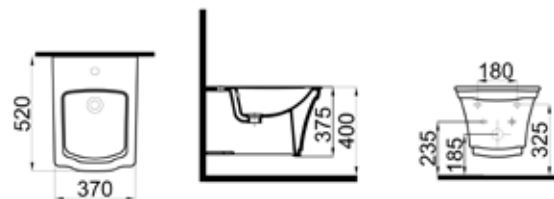

3306-0605 Asma Bide / Wall Hung Bidet (37x52x37)

RENA

Monoblok lavabo ve tezgah üstü lavabo

Asma klozet

Asma bide

2 alternatifli klozet kapağı

Monoblok washbasin ve countertop washbasins

Wall Hung WC Pan