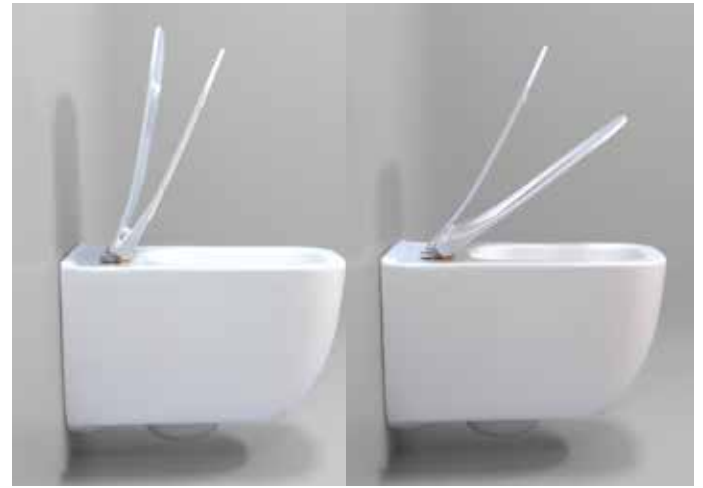

! Gizli ve Kolay Montaj Invisible and Easy Installation

Andora her banyo için farklı ihtiyaçlara yönelik klozet seçenekleri sunuyor. Asma klozetler, kolay montaj imkanı ile rahatlık, gizli montaj özelliği ile banyonuza daha estetik bir görünüm sağlıyor.

Andora provides different wc pan options for each bath needs. Wall hung wc pans are convenient with easy montage. Provides an aesthetic appearance to your bathroom with invisible installation.

! Fonksiyonel Klozet Kapakları Functional Seat Cover