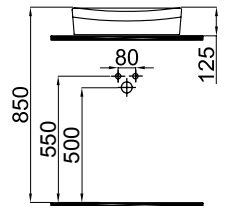

6001-1405 Slim Dikdörtgen Lavabo / Slim Rectangular Washbasin (40x60)

0101-2485 Kare Lavabo Batarya Delikli
/ Kare Washbasin With Hole (48x48)

0101-2486 Kare Lavabo / Kare Washbasin (48x48)

0101-2465 Carina Lavabo / Carina Washbasin (46x50)