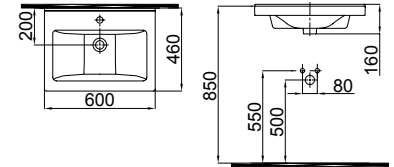

0201-1555 Hera Lavabo / Hera Washbasin (46x55)