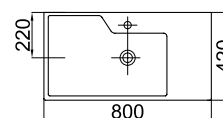

0201-4655 Lara Lavabo / Lara Washbasin (42x60)