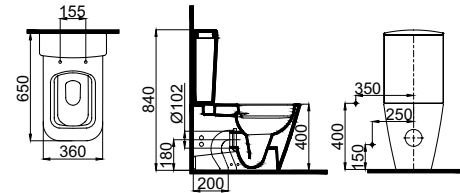

0101-4385 Halley Lavabo / Halley Washbasin (38x45)

3201-0455 Halley Lavabo / Halley Washbasin (45x60)

3201-2405 Halley Monoblok Lavabo / Halley Monoblock Washbasin (40x55)

3204-0315 Duvara Sifir Klozet / Back to Wall WC Pan (36x65x40)