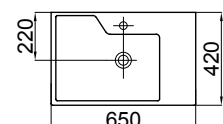

0101-4385 Halley Lavabo / Halley Washbasin (38x45)

LARA

0201-2805 Lara Lavabo / Lara Washbasin (42x80)

0201-4655 Lara Lavabo / Lara Washbasin (42x60)

6001-0405 Slim Dikdörtgen (Gizli Sifonlu) Lavabo
/ Slim Rectangular (Invisible Syphon) Washbasin (40x60)