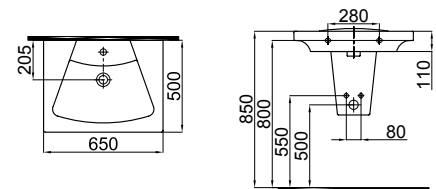

2906-0605 Asma Bide / Wall Hung Bidet (39x57x33)

2801-0505 Vega Lavabo / Vega Washbasin (50x65)

2801-0505 Vega Lavabo / Vega Washbasin (50x65)

2804-0605 Asma Klozet / Wall Hung WC Pan (35x57x35)

2806-0305 Asma Bide / Wall Hung Bidet (35x57x33)