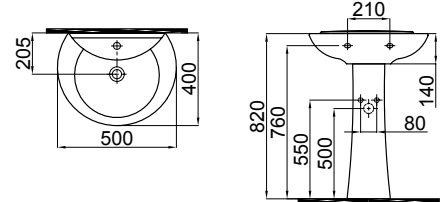

Collection washbasins
S-Trap WC Pan
Seat cover with 2 alternatives

GÖKKUŞAĞI

1701-0405 Gökkuşığı Lavabo / Gökkuşığı Washbasin (40x50)

1701-0465 Gökkuşığı Lavabo / Gökkuşığı Washbasin (46x57)

1701-0405 Gökkuşığı Lavabo / Gökkuşığı Washbasin (40x50)