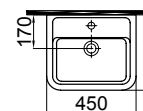

DİKDÖRTGEN LAVABOLAR / RECTANGULAR WASHBASINS

HALLEY

0101-4385 Halley Lavabo / Halley Washbasin (38x45)

LARA

0201-4655 Lara Lavabo / Lara Washbasin (42x60)