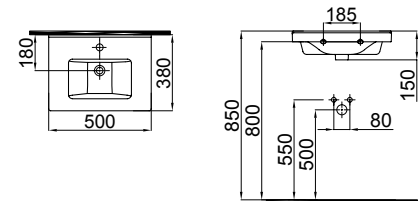

0201-1655 Hera Lavabo / Hera Washbasin (46x65)

0201-0605 Hera Lavabo / Hera Washbasin (46x60)

0201-1555 Hera Lavabo / Hera Washbasin (46x55)

0201-5505 Hera Lavabo / Hera Washbasin (38x50)

0201-6505 Hera Lavabo / Hera Washbasin (28x50)