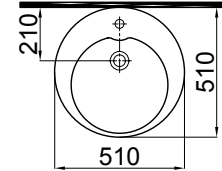

0101-0435 Yonca Lavabo / Yonca Washbasin (43x51)

MONOBLOK LAVABOLAR / MONOBLOCK WASHBASINS

3201-2405 Halley Monoblok Lavabo / Halley Monoblock Washbasin (40x55)

3301-2505 Neo Classic Monoblok Lavabo / Neo Classic Monoblock Washbasin (44x56)