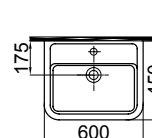

andora

LAVABOLAR WASHBASINS

DİKDÖRTGEN LAVABOLAR / RECTANGULAR WASHBASINS

0101-0655 Dikdörtgen Lavabo / Rectangular Washbasin (40x65)

0101-0555 Dikdörtgen Lavabo / Rectangular Washbasin (40x55)

HALLEY

3201-0455 Halley Lavabo / Halley Washbasin (45x60)