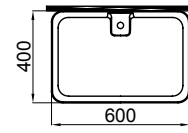

0101-4385 Halley Lavabo / Halley Washbasin (38x45)

LARA

0201-2805 Lara Lavabo / Lara Washbasin (42x80)

0201-4655 Lara Lavabo / Lara Washbasin (42x60)

6001-0405 Slim Dikdörtgen (Gizli Sifonlu) Lavabo
/ Slim Rectangular (Invisible Syphon) Washbasin (40x60)