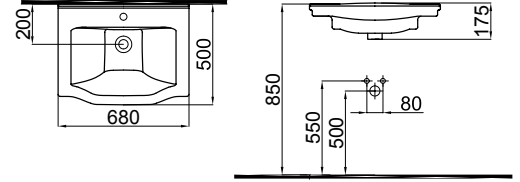

2901-2505 Rena Monoblok Lavabo / Rena Monoblock Washbasin (49x65)

3101-2505 Alfa Monoblok Lavabo / Alfa Monoblock (51x51)

NEO CLASSIC

3301-0655 Neo Classic Lavabo / Neo Classic Washbasin (50x65)

3301-0805 Neo Classic Lavabo / Neo Classic Washbasin (50x80)