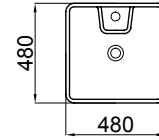

0101-2486 Kare Lavabo / Kare Washbasin (48x48)