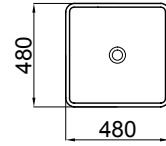

0101-2465 Carina Lavabo / Carina Washbasin (46x50)