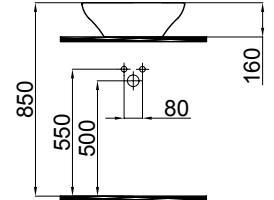

0101-2465 Carina Lavabo / Carina Washbasin (46x50)