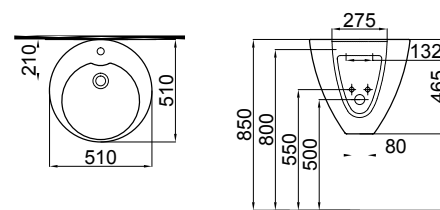

3101-2505 Alfa Monoblok Lavabo / Alfa Monoblock (51x51)