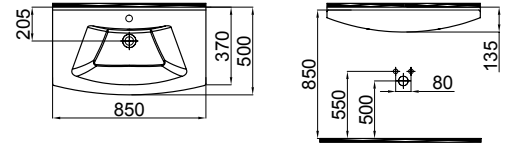

DOLAP UYUMLU LAVABOLAR / FURNITURE WASHBASINS VEGA

2801-1005 Vega Lavabo / Vega Washbasin (50x100)

2801-0905 Vega Lavabo / Vega Washbasin (50x90)

2801-0855 Vega Lavabo / Vega Washbasin (50x85)

2801-0805 Vega Lavabo / Vega Washbasin (50x80)