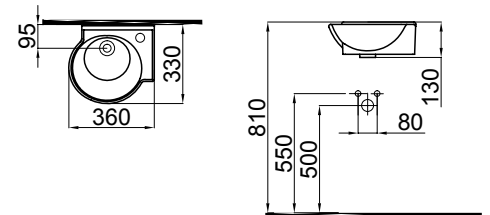

MYRA

0201-0505 Myra Köşe Lavabo / Myra Washbasin (51x51)

0201-2505 Myra Lavabo / Myra Washbasin (26x50)

0201-0365 Myra Mini Lavabo / Myra Mini Washbasin (33x36)

TEZGAH ALTI LAVABOLAR / UNDER COUNTER WASHBASINS