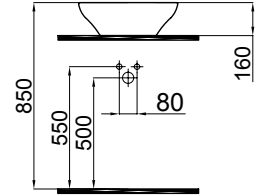

0101-2486 Kare Lavabo / Kare Washbasin (48x48)