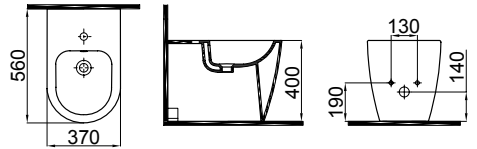

3101-2505 Alfa Monoblok Lavabo
/ Alfa Monoblock Washbasin (51x51)

3101-0525 Alfa Daire Tezgah Üstü Lavabo
/ Alfa Washbasin (51x51)

3104-0315 Duvara Sifir Klozet / Back to Wall WC Pan (36x64x40)

3106-0105 Duvara Sifir Bide / Back to Wall Bidet (36x56x40)