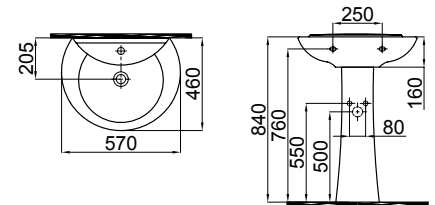

1704-0505 Arkadan Çıkışlı Klozet / P-Trap WC Pan (36x67x39)

1704-0105 Alttan Çıkışlı Klozet / S-Trap WC Pan (36x67x39)