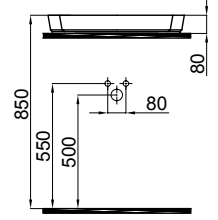

0101-4385 Halley Lavabo / Halley Washbasin (38x45)

LARA

0201-2805 Lara Lavabo / Lara Washbasin (42x80)

0201-4655 Lara Lavabo / Lara Washbasin (42x60)

6001-0405 Slim Dikdörtgen (Gizli Sifonlu) Lavabo
/ Slim Rectangular (Invisible Syphon) Washbasin (40x60)