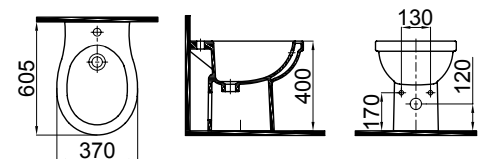

1701-0465 Gökkuşığı Lavabo / Gökkuşığı Washbasin (46x57)

1704-0505 Arkadan Çıkışlı Klozet / P-Trap WC Pan (36x67x39)

1704-0105 Alttan Çıkışlı Klozet / S-Trap WC Pan (36x67x39)

1706-0105 Bide / Bidet (37x60x40)