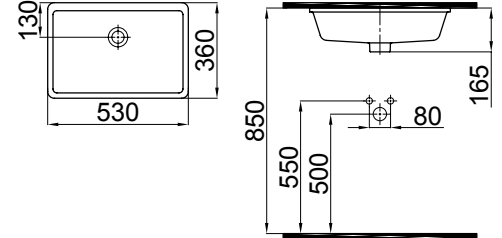

0001-0566 Hilton Lavabo / Hilton Washbasin **(44x56)**