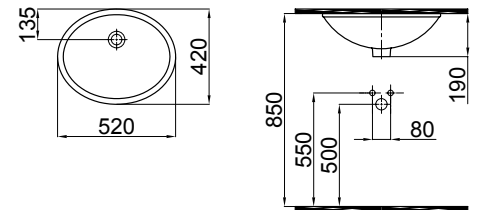

0001-0476 Hilton Lavabo / Hilton Washbasin **(37x47)**