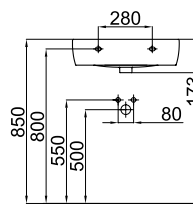

andora

LAVABOLAR WASHBASINS

DİKDÖRTGEN LAVABOLAR / RECTANGULAR WASHBASINS

0101-0655 Dikdörtgen Lavabo / Rectangular Washbasin (40x65)

0101-0555 Dikdörtgen Lavabo / Rectangular Washbasin (40x55)

HALLEY

3201-0455 Halley Lavabo / Halley Washbasin (45x60)