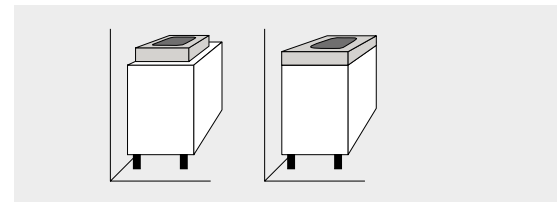

DİKDÖRTGEN LAVABOLAR / RECTANGULAR WASHBASINS

HALLEY

0101-4385 Halley Lavabo / Halley Washbasin (38x45)

LARA

0201-4655 Lara Lavabo / Lara Washbasin (42x60)