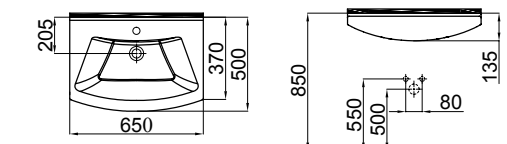

2801-0655 Vega Lavabo / Vega Washbasin (50x65)