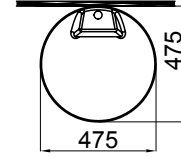

2801-0755 Vega Lavabo / Vega Washbasin (50x75)

2801-0655 Vega Lavabo / Vega Washbasin (50x65)

2801-0555 Vega Lavabo / Vega Washbasin (50x55)

6001-0485 Slim Daire (Gizli Sifonlu) Lavabo
/ Slim Round (Invisible Syphone) Washbasin (48x48)