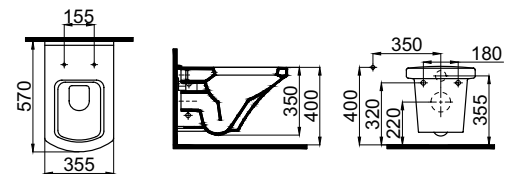

2906-0605 Asma Bide / Wall Hung Bidet (39x57x33)

2801-0505 Vega Lavabo / Vega Washbasin (50x65)

2801-0505 Vega Lavabo / Vega Washbasin (50x65)

2804-0605 Asma Klozet / Wall Hung WC Pan (35x57x35)

2806-0305 Asma Bide / Wall Hung Bidet (35x57x33)