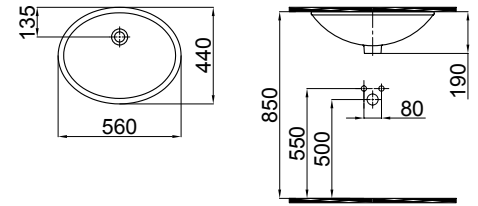

0001-0526 Hilton Lavabo / Hilton Washbasin **(42x52)**