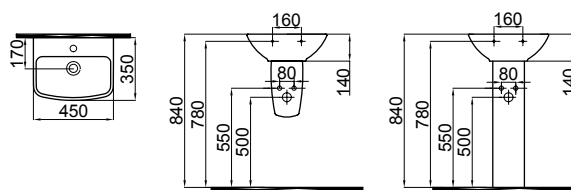

3501-2505 Nova Lavabo / Nova Washbasin (40x50)