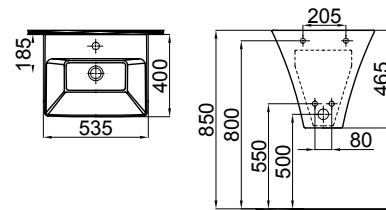

3201-2405 Halley Monoblok Lavabo / Halley Monoblock Washbasin (40x55)