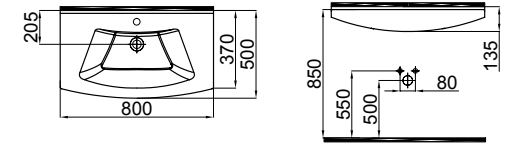

DOLAP UYUMLU LAVABOLAR / FURNITURE WASHBASINS VEGA

2801-1005 Vega Lavabo / Vega Washbasin (50x100)

2801-0905 Vega Lavabo / Vega Washbasin (50x90)

2801-0855 Vega Lavabo / Vega Washbasin (50x85)

2801-0805 Vega Lavabo / Vega Washbasin (50x80)