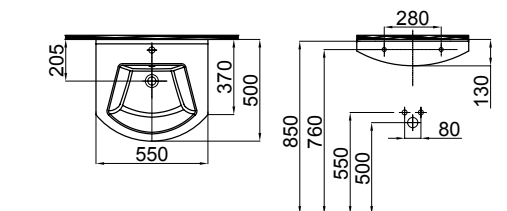

2801-0755 Vega Lavabo / Vega Washbasin (50x75)

2801-0655 Vega Lavabo / Vega Washbasin (50x65)

2801-0555 Vega Lavabo / Vega Washbasin (50x55)

6001-0485 Slim Daire (Gizli Sifonlu) Lavabo
/ Slim Round (Invisible Syphone) Washbasin (48x48)