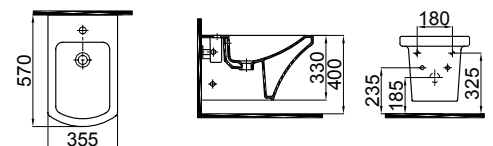

2906-0605 Asma Bide / Wall Hung Bidet (39x57x33)

2801-0505 Vega Lavabo / Vega Washbasin (50x65)

2801-0505 Vega Lavabo / Vega Washbasin (50x65)

2804-0605 Asma Klozet / Wall Hung WC Pan (35x57x35)

2806-0305 Asma Bide / Wall Hung Bidet (35x57x33)