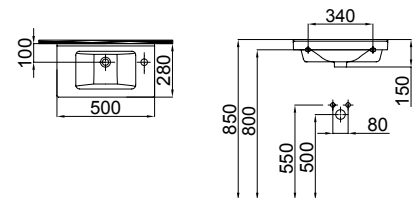

0201-1655 Hera Lavabo / Hera Washbasin (46x65)

0201-0605 Hera Lavabo / Hera Washbasin (46x60)

0201-1555 Hera Lavabo / Hera Washbasin (46x55)

0201-5505 Hera Lavabo / Hera Washbasin (38x50)

0201-6505 Hera Lavabo / Hera Washbasin (28x50)