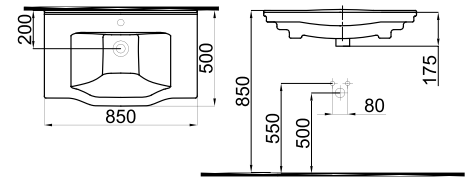

2901-2505 Rena Monoblok Lavabo / Rena Monoblock Washbasin (49x65)

3101-2505 Alfa Monoblok Lavabo / Alfa Monoblock (51x51)

NEO CLASSIC

3301-0655 Neo Classic Lavabo / Neo Classic Washbasin (50x65)

3301-0805 Neo Classic Lavabo / Neo Classic Washbasin (50x80)